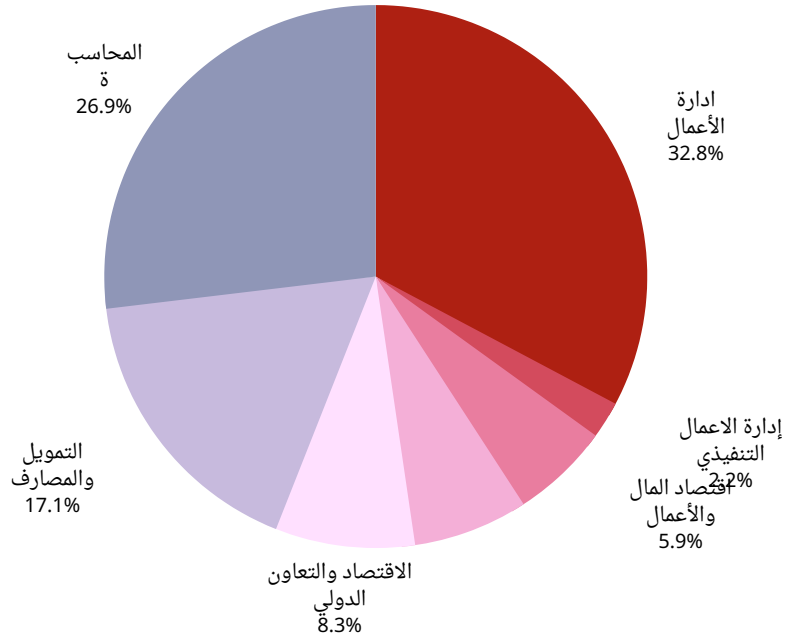

نسبة الطلبة حسب التخصص

أعداد طلبة الدراسات العليا حسب الجنسية