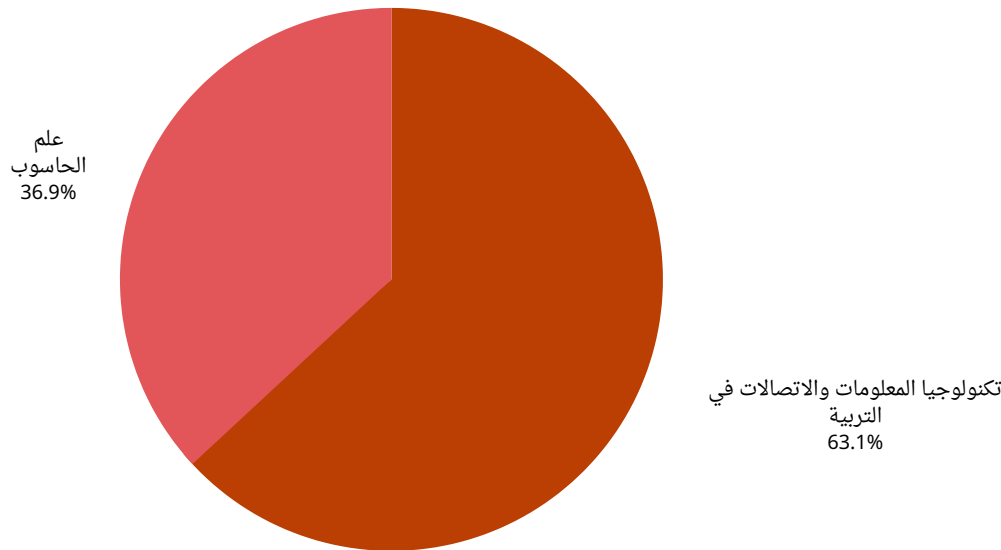

نسبة الطلبة حسب التخصص

أعداد طلبة الدراسات العليا حسب الجنسية

83	الأردنيين
1	غير الأردنيين