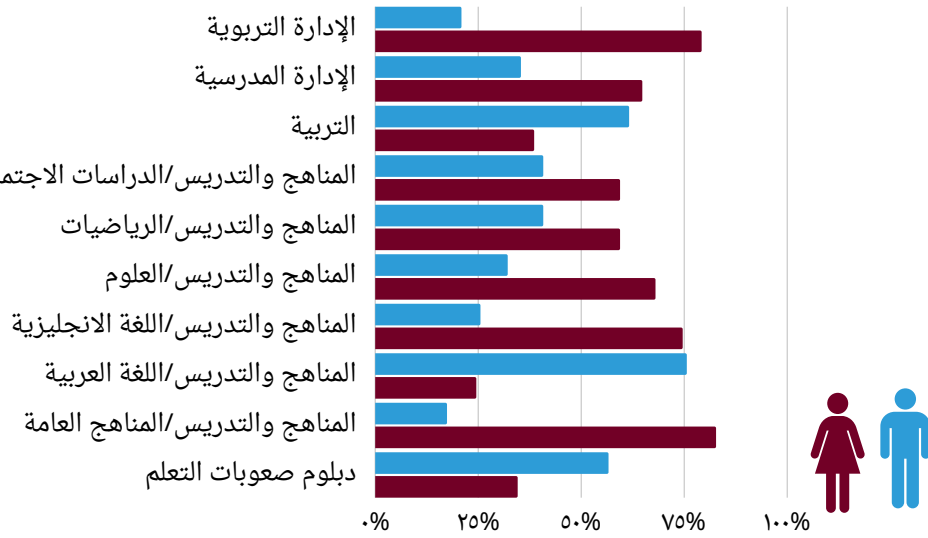

نسبة الطلبة حسب التخصص والجنس