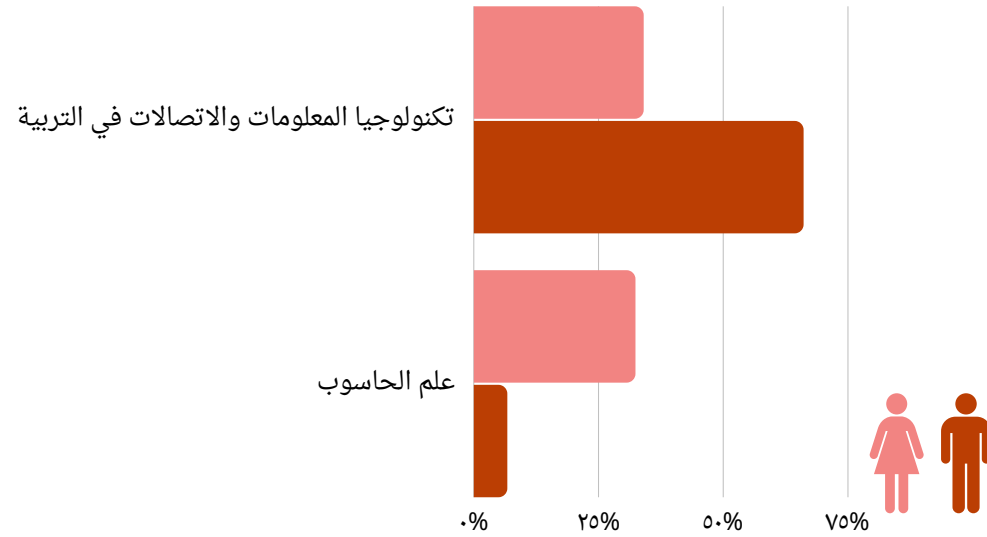

كلية الامير

الحسين بن عبدالله

لتكنولوجيا

المعلومات

نسبة الطلبة حسب التخصص والجنس