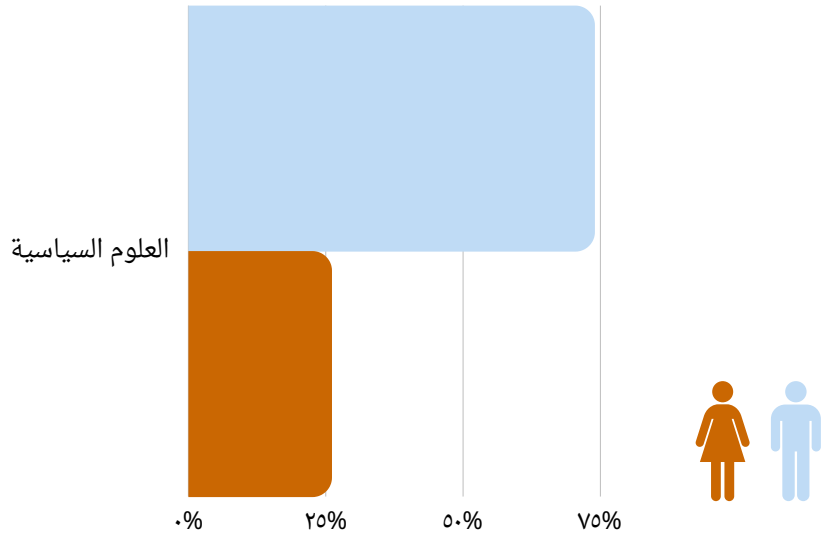

271	الأردنيين
8	غير الأردنيين

نسبة الطلبة حسب التخصص والجنس

كلية القانون

نسبة الطلبة حسب التخصص

أعداد طلبة الدراسات العليا حسب الجنسية

51	الأردنيين
2	غير الأردنيين

نسبة الطلبة حسب التخصص والجنس

معهد بيت الحكمة