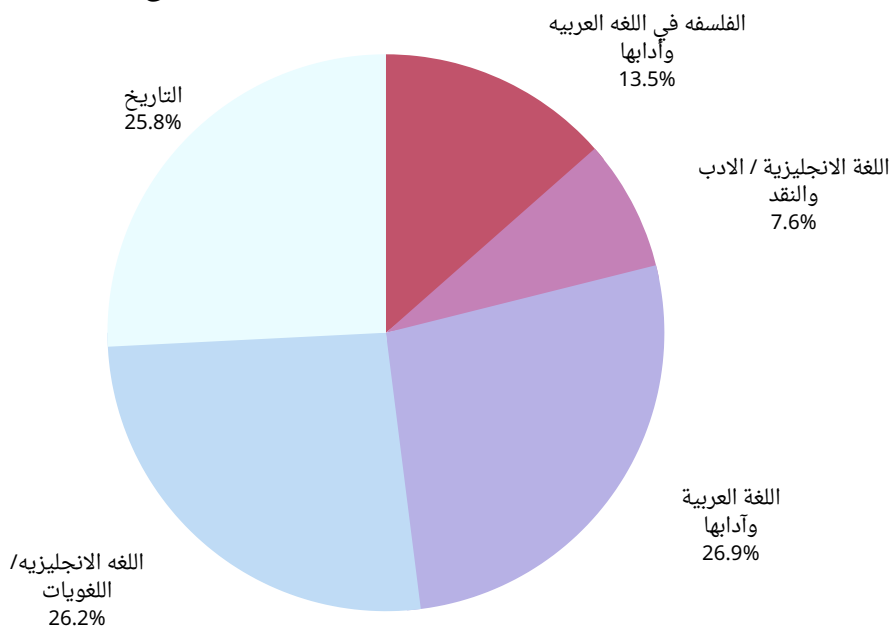

نسبة الطلبة حسب التخصص

أعداد طلبة الدراسات العليا حسب الجنسية

35	الأردنيين
1	غير الأردنيين

كلية الآداب والعلوم الإنسانية

نسبة الطلبة حسب التخصص والجنس

نسبة الطلبة حسب التخصص

أعداد طلبة الدراسات العليا حسب الجنسية