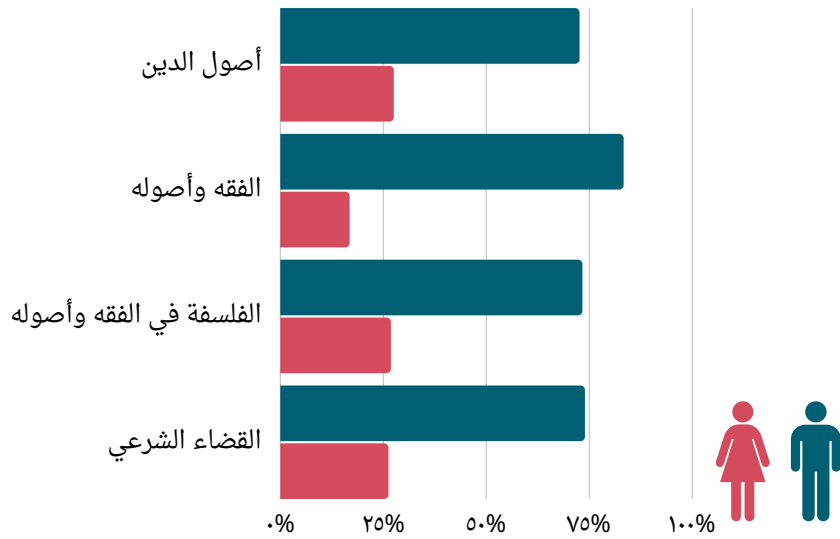

نسبة الطلبة حسب التخصص والجنس