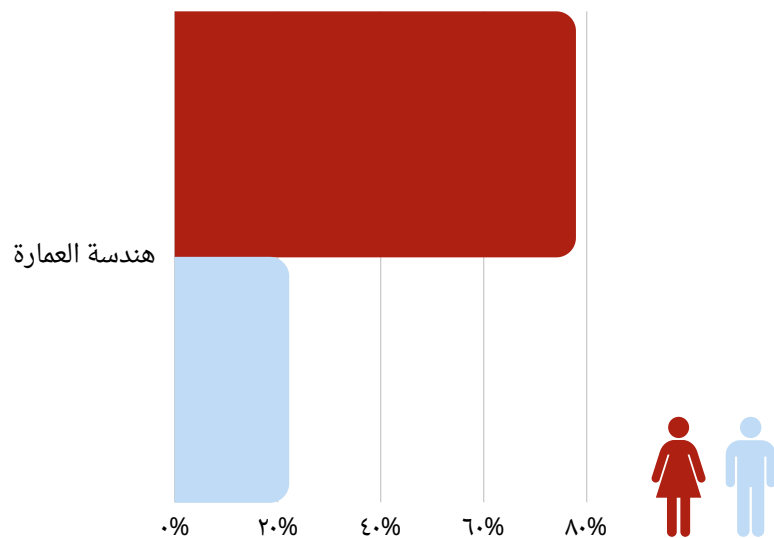

نسبة الطلبة حسب التخصص والجنس