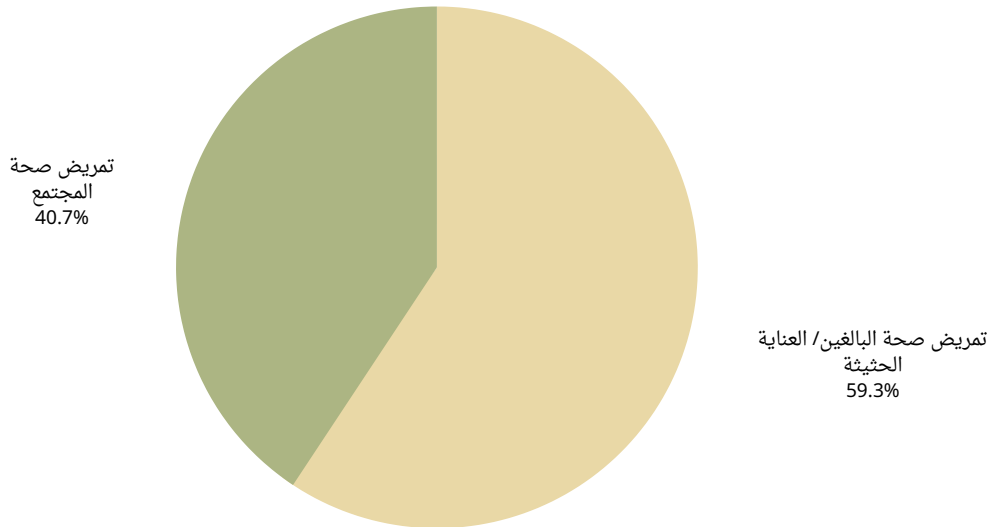

18	الأردنيين
0	غير الأردنيين

كلية الاميرة سلمى بنت عبدالله للتمرريض

نسبة الطلبة حسب التخصص والجنس

نسبة الطلبة حسب التخصص

أعداد طلبة الدراسات العليا حسب الجنسية

54	الأردنيين
0	غير الأردنيين

كلية الامير

الحسين بن عبدالله