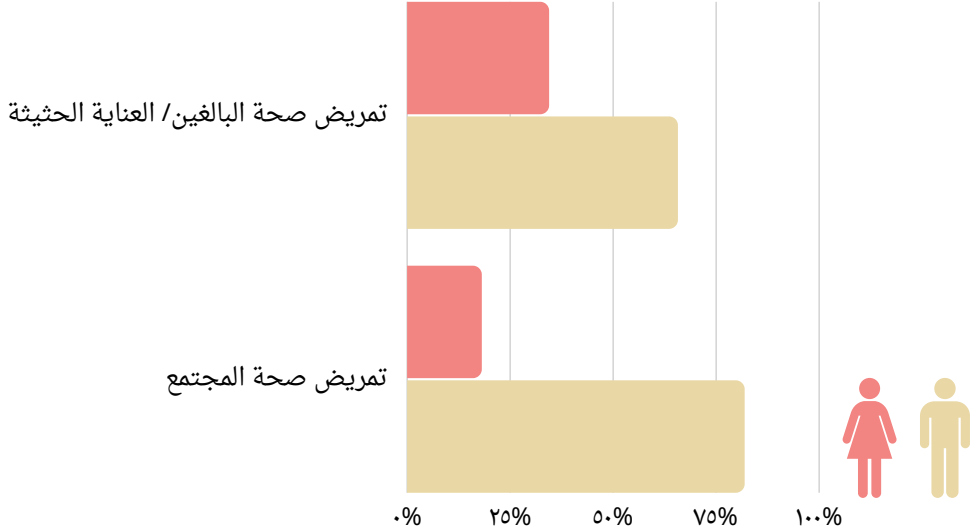

كلية الاميرة سلمى بنت عبدالله للتمرريض

نسبة الطلبة حسب التخصص والجنس