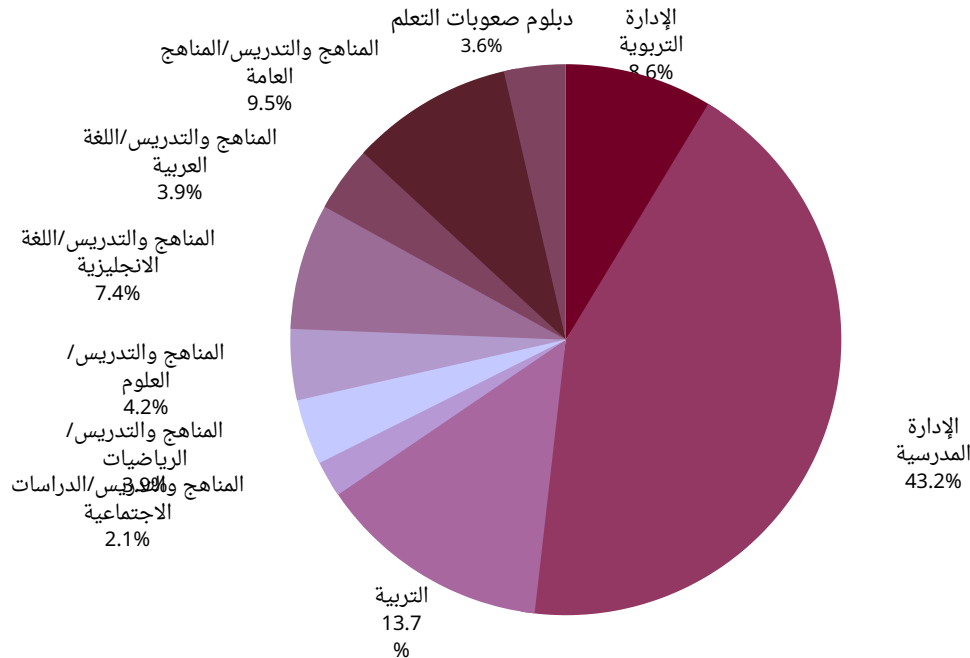

نسبة الطلبة حسب التخصص

كلية العلوم التربوية

أعداد طلبة الدراسات العليا حسب الجنسية

1270	الأردنيين
2	غير الأردنيين