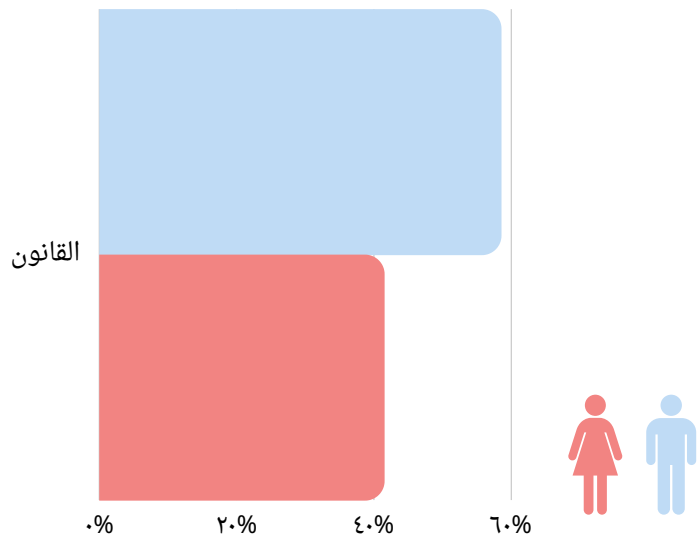

نسبة الطلبة حسب التخصص والجنس