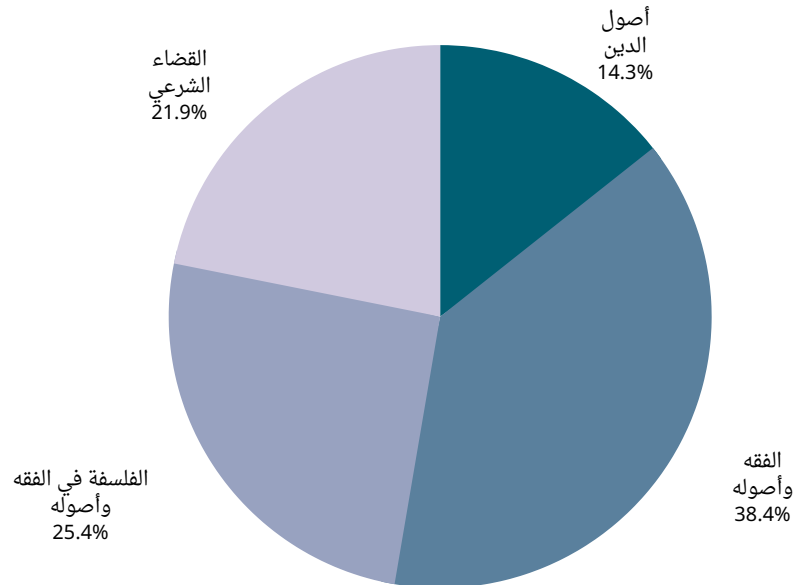

نسبة الطلبة حسب التخصص

أعداد طلبة الدراسات العليا حسب الجنسية

410	الأردنيين
5	غير الأردنيين

نسبة الطلبة حسب التخصص والجنس

كلية الشريعة

نسبة الطلبة حسب التخصص

أعداد طلبة الدراسات العليا حسب الجنسية

259	الأردنيين
20	غير الأردنيين