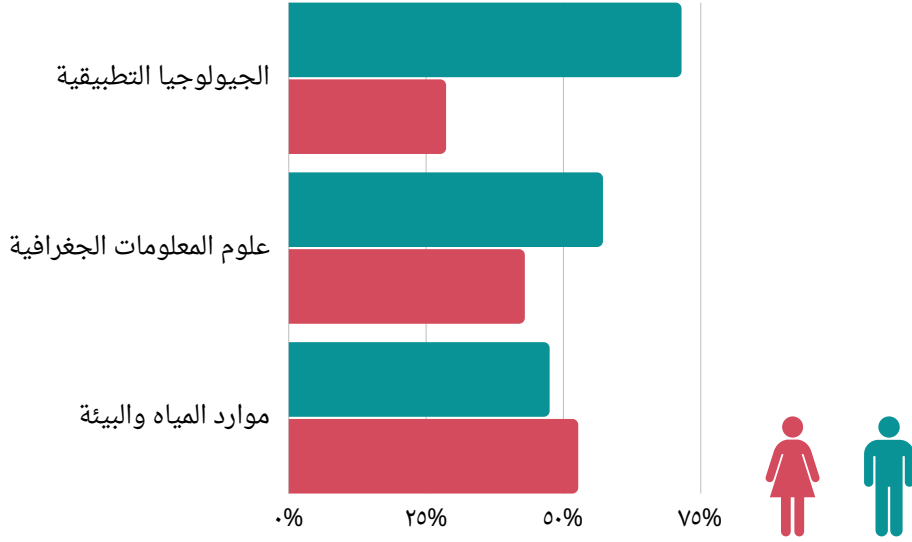

نسبة الطلبة حسب التخصص والجنس

نسبة الطلبة حسب التخصص

كلية العلوم

أعداد طلبة الدراسات العليا حسب الجنسية

175	الأردنيين
0	غير الأردنيين

نسبة الطلبة حسب التخصص والجنس

معهد علوم الأرض والبيئة

نسبة الطلبة حسب التخصص