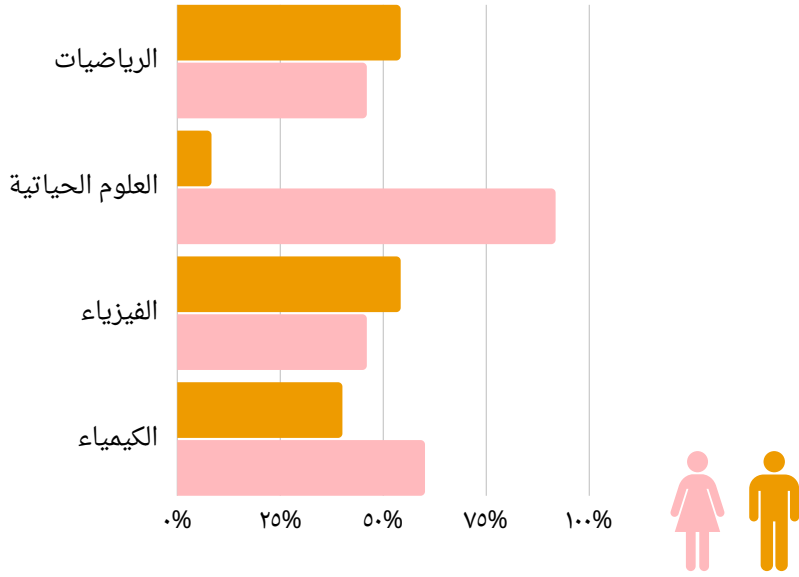

نسبة الطلبة حسب التخصص والجنس