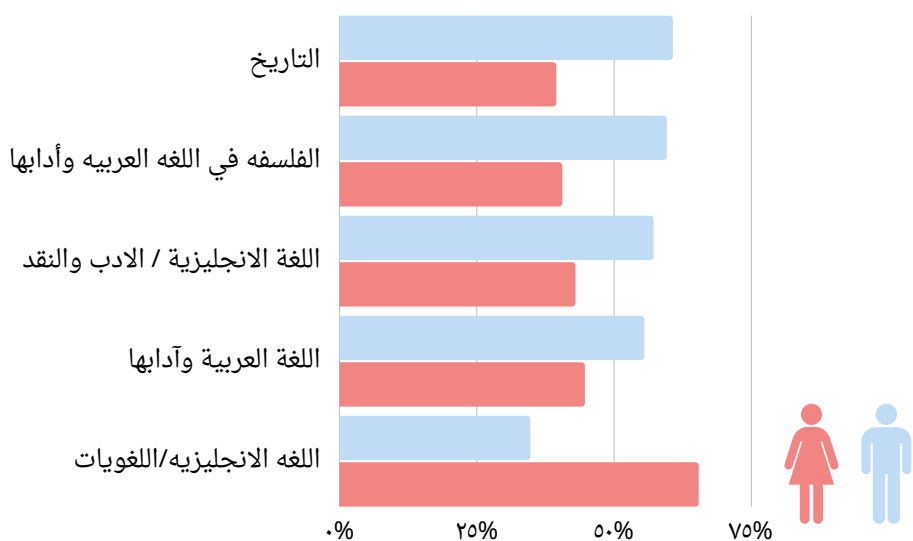

نسبة الطلبة حسب التخصص

أعداد طلبة الدراسات العليا حسب الجنسية

35	الأردنيين
1	غير الأردنيين

كلية الآداب والعلوم الإنسانية

نسبة الطلبة حسب التخصص والجنس

نسبة الطلبة حسب التخصص

أعداد طلبة الدراسات العليا حسب الجنسية