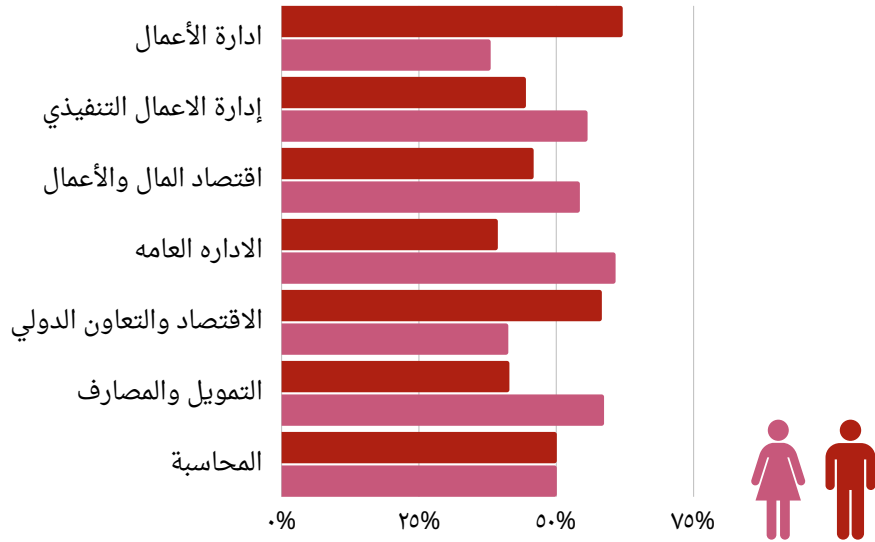

لتكنولوجيا

المعلومات

نسبة الطلبة حسب التخصص والجنس

نسبة الطلبة حسب التخصص

أعداد طلبة الدراسات العليا حسب الجنسية

83	الأردنيين
1	غير الأردنيين

كلية الاقتصاد والعلوم الادارية

نسبة الطلبة حسب التخصص والجنس