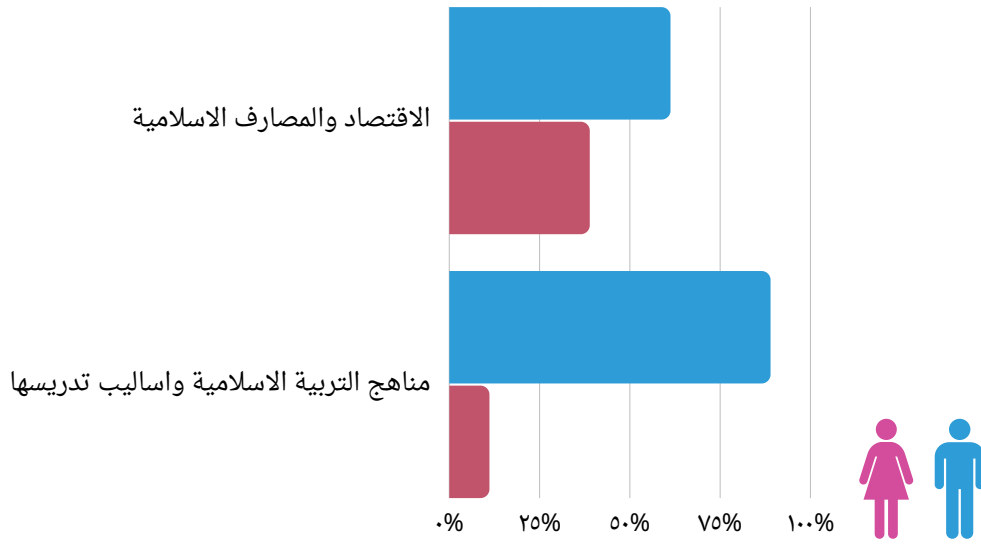

نسبة الطلبة حسب التخصص والجنس

المعهد العالي للدراستات الاسلامية

نسبة الطلبة حسب التخصص