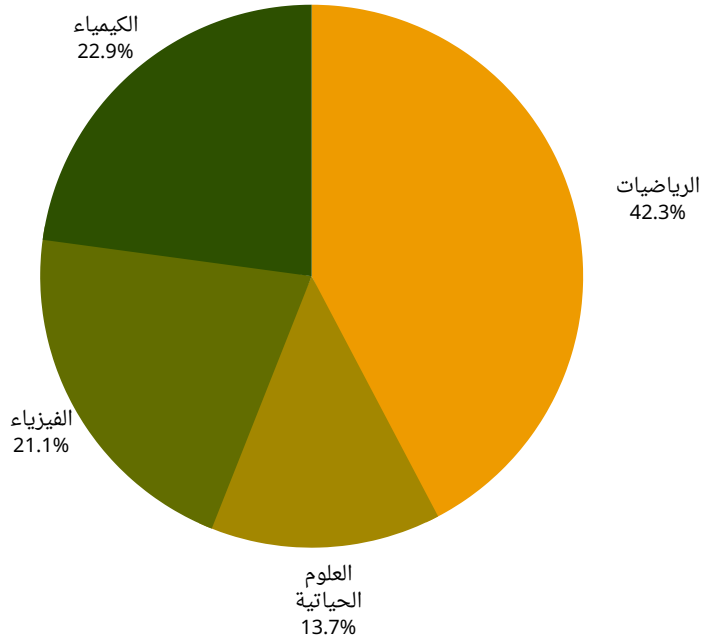

نسبة الطلبة حسب التخصص

كلية العلوم

أعداد طلبة الدراسات العليا حسب الجنسية

175	الأردنيين
0	غير الأردنيين