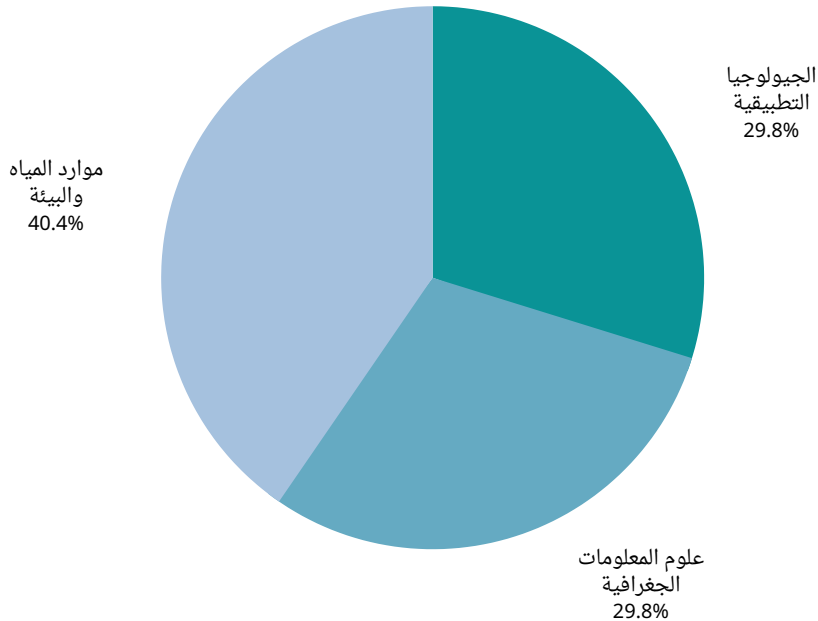

نسبة الطلبة حسب التخصص والجنس

نسبة الطلبة حسب التخصص

كلية العلوم

أعداد طلبة الدراسات العليا حسب الجنسية

175	الأردنيين
0	غير الأردنيين

نسبة الطلبة حسب التخصص والجنس

معهد علوم الأرض والبيئة

نسبة الطلبة حسب التخصص