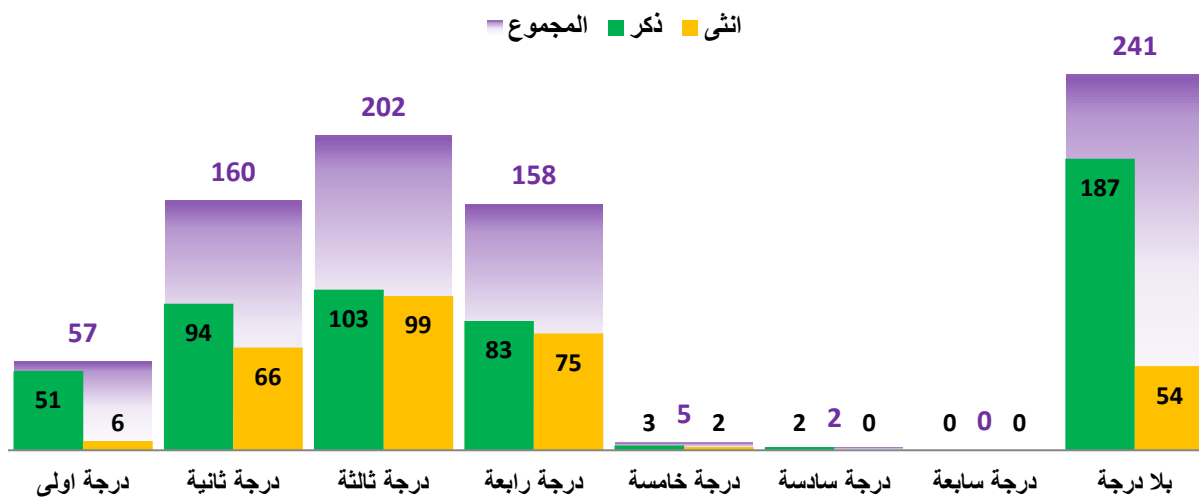

أعضاء الهيئة الادارية

عدد أعضاء الهيئة الادارية حسب المؤهل العلمي

المجموع	الجنس		المؤهل العملي
	انثى	ذكر	
15	3	12	دكتوراه
122	53	69	ماجستير
256	132	124	بكالوريوس
84	53	31	دبلوم
130	25	105	توجيهي
135	33	102	اساسي
103	19	84	دون الاساسي
6	1	5	امي
851	319	532	المجموع

عدد أعضاء الهيئة الادارية حسب الدرجة

المجموع	الجنس		الدرجة
	انثى	ذكر	
57	6	51	درجة اولى
160	66	94	درجة ثانية
202	99	103	درجة ثالثة
158	75	83	درجة رابعة
5	2	3	درجة خامسة
2	0	2	درجة سادسة
0	0	0	درجة سابعة
241	54	187	بلا درجة
851	319	532	المجموع

عدد أعضاء الهيئة الادارية حسب الدرجة