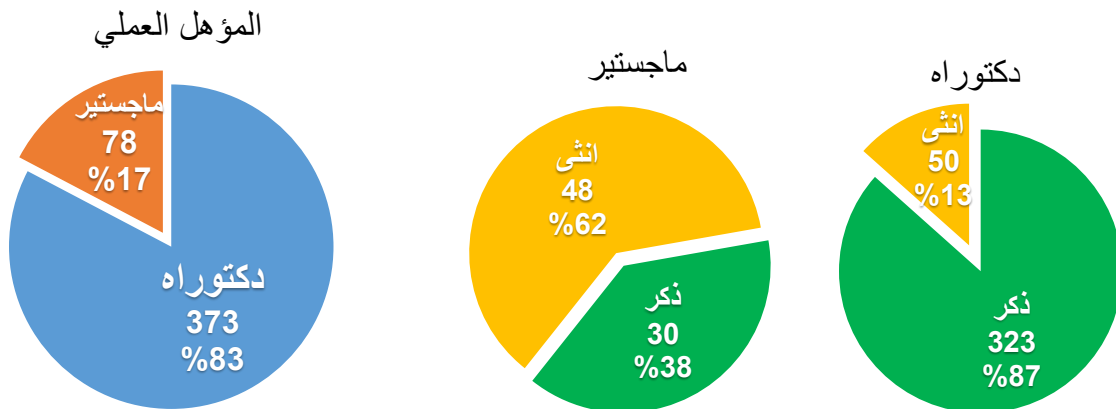

عدد أعضاء هيئة التدريس حسب المؤهل العلمي والجنس