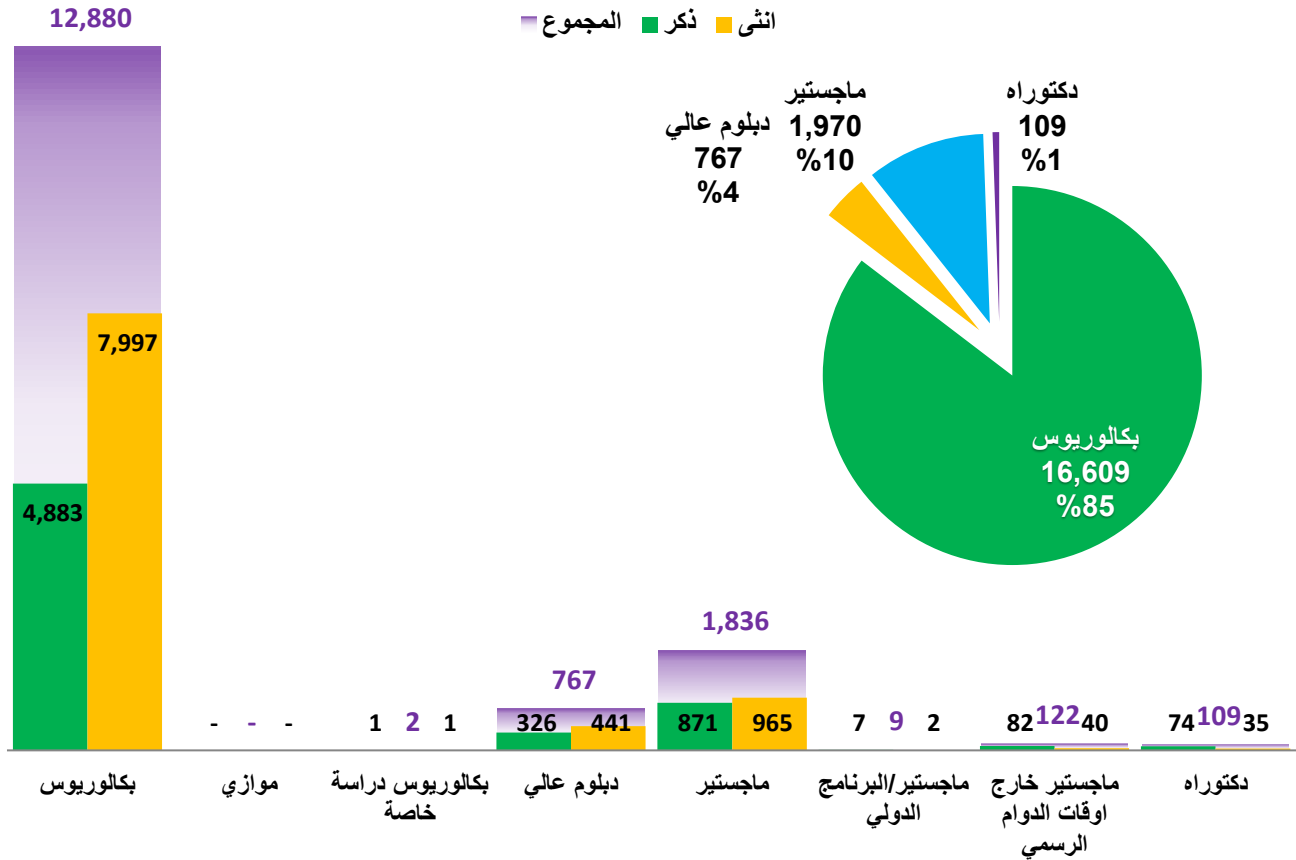

طلبة الجامعة

أعداد طلبة الجامعة حسب المرحلة الجامعية

المجموع	الجنس		المرحلة الجامعية
	انثى	ذكر	
16,609	9,823	6,786	بكالوريوس
767	441	326	دبلوم عالي
1,970	1,009	961	ماجستير
109	35	74	دكتوراه
19,455	11,308	8,147	المجموع

18,739	11,026	7,713	الطلبة الأردنيين
716	282	434	الطلبة الوافدين
19,455	11,308	8,147	المجموع

أعداد الطلبة حسب نوع الدراسة

المجموع	الجنس		نوع الدراسة
	انثى	ذكر	
12,880	7,997	4,883	بكالوريوس
-	-	-	موازي
2	1	1	بكالوريوس دراسة خاصة
767	441	326	دبلوم عالي
1,836	965	871	ماجستير
9	2	7	ماجستير/البرنامج الدولي
122	40	82	ماجستير خارج اوقات الدوام ال
109	35	74	دكتوراه
19,455	11,308	8,147	المجموع

أعداد الطلبة حسب نوع الدراسة