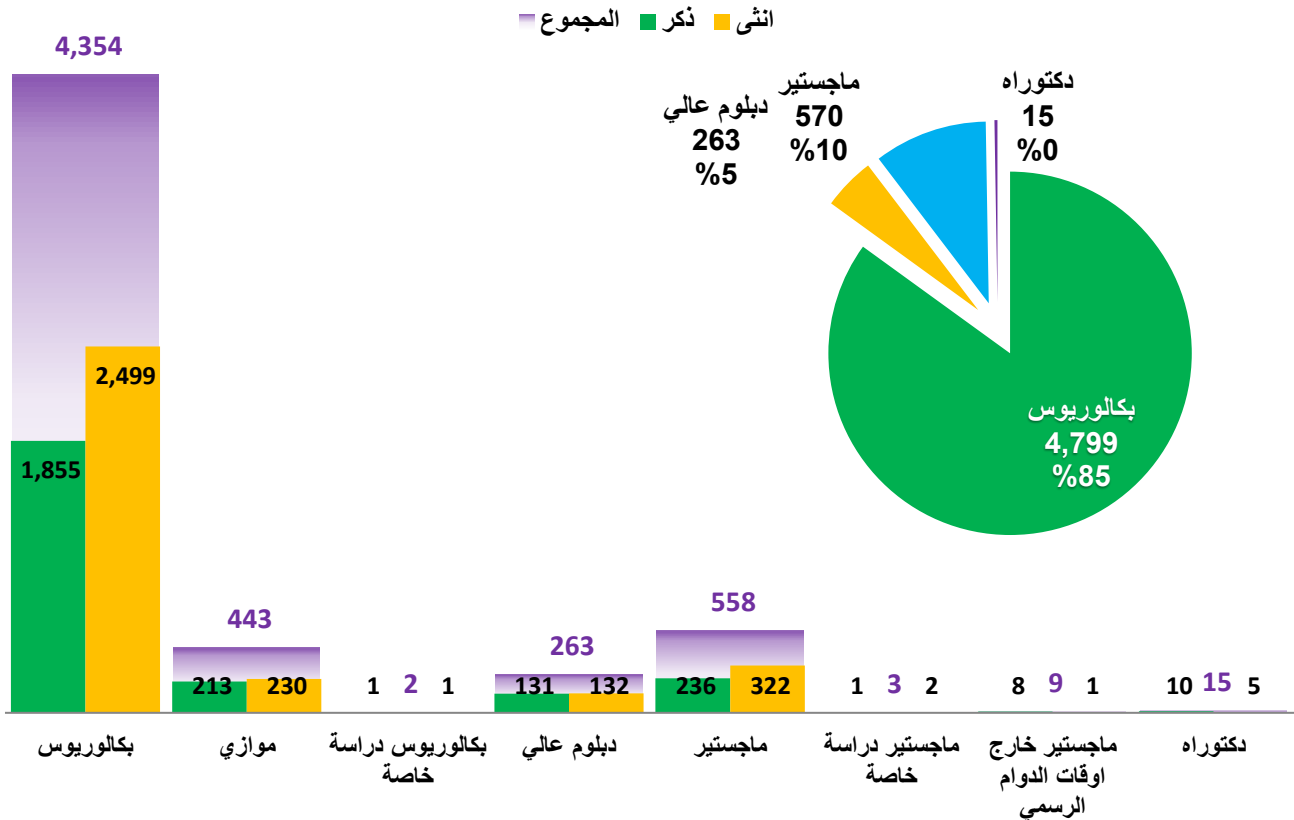

الطبة المقبولين على الفصل الدراسي الأول 2022/2021

أعداد طبة المقبولين حسب المرحلة الجامعية

المجموع	الجنس		المرحلة الجامعية
	انثى	ذكر	
4,799	2,730	2,069	بكالوريوس
263	132	131	دبلوم عالي
570	325	245	ماجستير
15	5	10	دكتوراه
5,647	3,192	2,455	المجموع

5,468	3,111	2,357	الطبة الأردنيين
179	81	98	الطبة الوافدين
5,647	3,192	2,455	المجموع

أعداد الطبة المقبولين حسب نوع الدراسة

المجموع	الجنس		نوع الدراسة
	انثى	ذكر	
4,354	2,499	1,855	بكالوريوس
443	230	213	موازي
2	1	1	بكالوريوس دراسة خاصة
263	132	131	دبلوم عالي
558	322	236	ماجستير
3	2	1	ماجستير دراسة خاصة
9	1	8	ماجستير خارج اوقات الدوام ال
15	5	10	دكتوراه
5,647	3,192	2,455	المجموع

الطبة المقبولين على الفصل الدراسي الأول 2022/2021