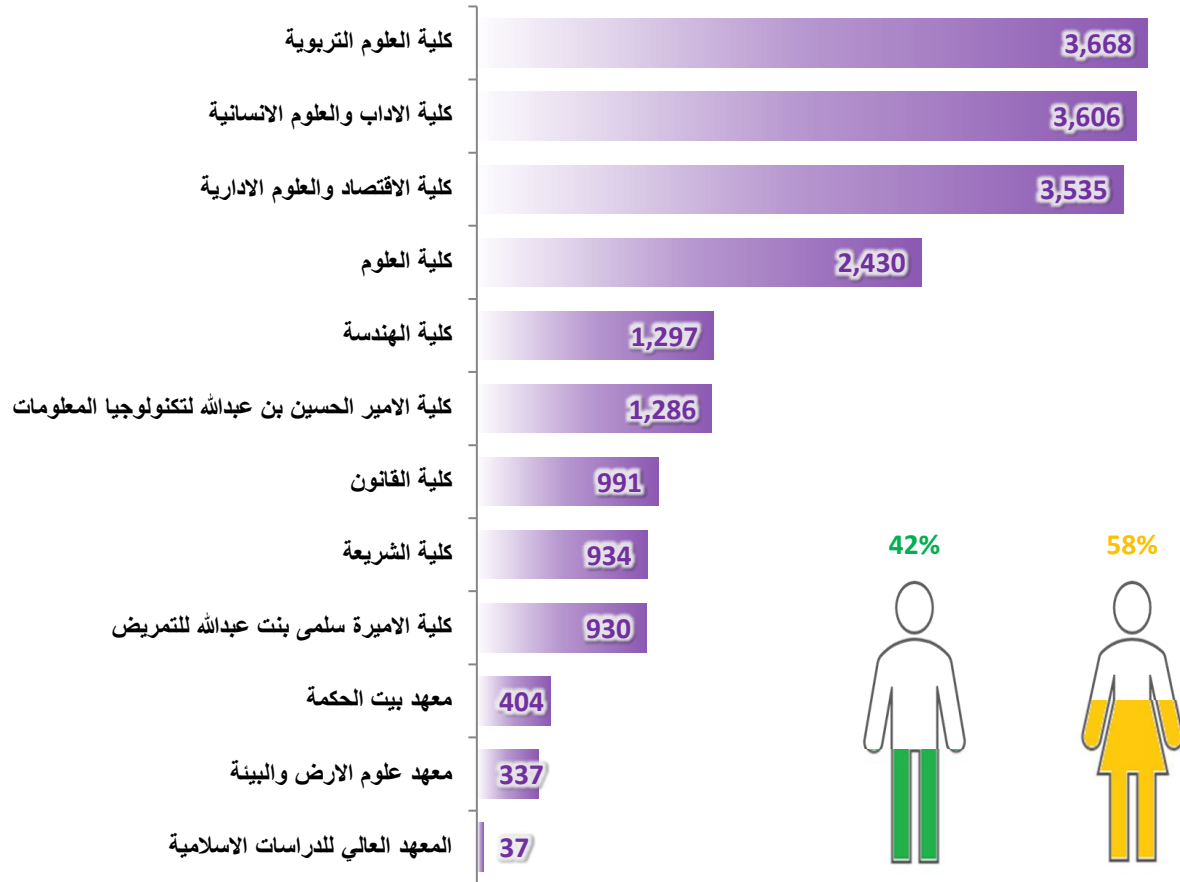

أعداد الطلبة في الكليات والمعاهد

المجموع	دكتوراه	ماجستير	دبلوم عالي	بكالوريوس	الكلية / المعهد
3,668	38	252	-	3,378	كلية العلوم التربوية
3,606	-	425	-	3,181	كلية الاداب والعلوم الانسانية
3,535	-	509	767	2,259	كلية الاقتصاد والعلوم الادارية
2,430	-	175	-	2,255	كلية العلوم
1,297	-	18	-	1,279	كلية الهندسة
1,286	-	88	-	1,198	كلية الامير الحسين بن عبدالله لتكنولوجيا المعلومات
991	-	54	-	937	كلية القانون
934	-	54	-	880	كلية الشريعة
930	71	219	-	640	كلية الاميرة سلمى بنت عبدالله للتمريض
404	-	91	-	313	معهد بيت الحكمة
337	-	48	-	289	معهد علوم الارض والبيئة
37	-	37	-	-	المعهد العالي للدراسات الاسلامية
19,455	109	1,970	767	16,609	المجموع

أعداد الطلبة في الكليات والمعاهد