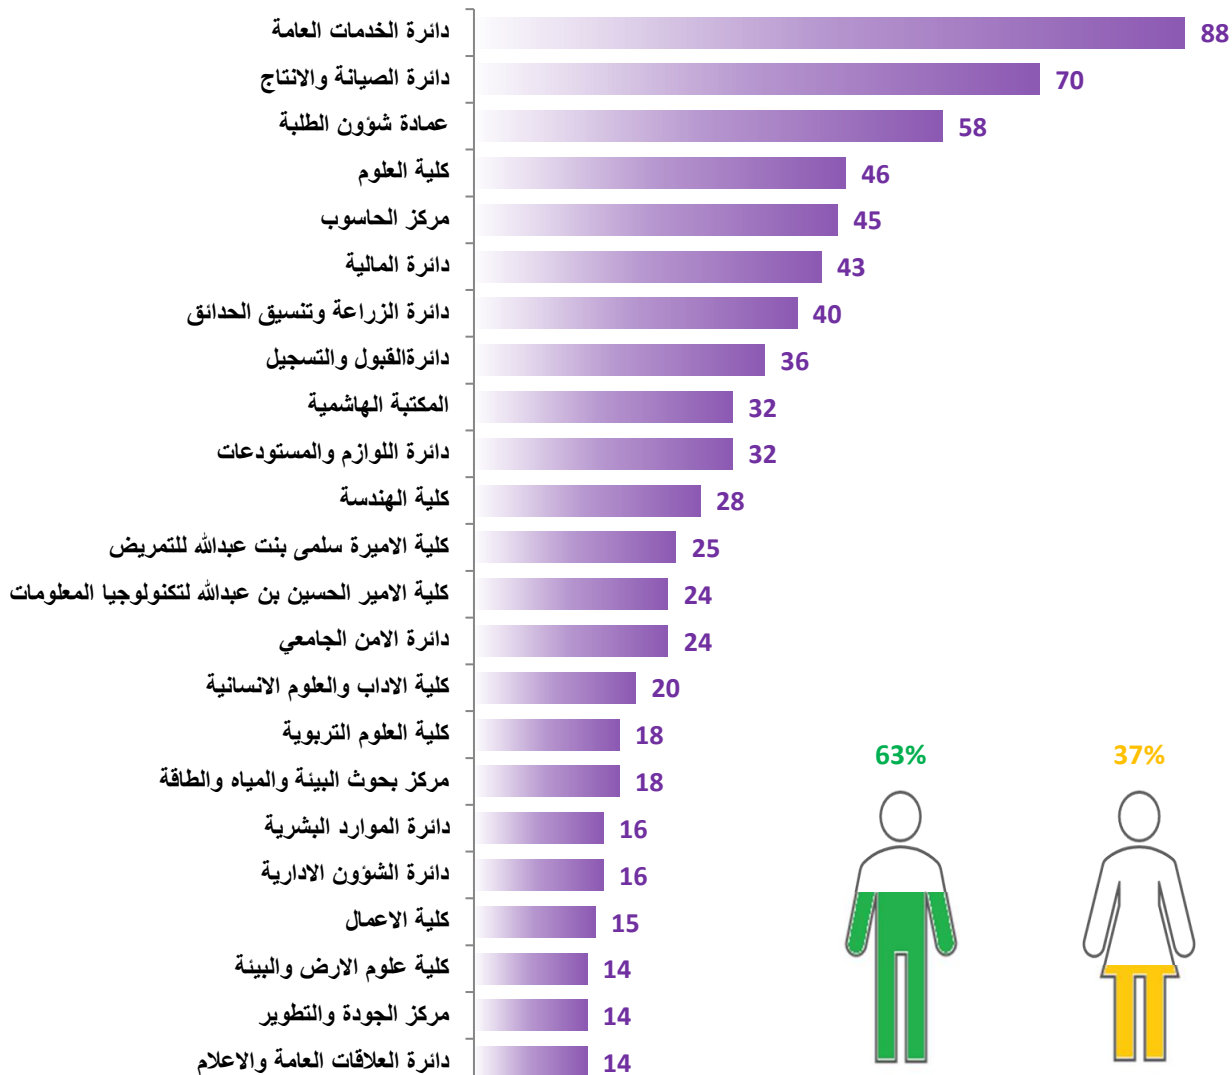

عدد أعضاء الهيئة الادارية في الكليات والمعاهد والمراكز والدوائر

المجموع	أنثى	ذكر	الجهة (كلية، معهد، مركز، دائرة، ...)
4	0	4	دائرة مشاريع الطاقة
2	2	0	مركز دراسات المرأة
6	3	3	دائرة الشؤون القانونية
8	3	5	مركز التعلم الالكتروني
1	0	1	وحدة الدراسات العمانية
1	0	1	المتحف
4	2	2	دائرة العلاقات الدولية
1	0	1	مركز التميز والابتكار وريادة الاعمال
1	1	0	دائرة التأمين الصحي
851	319	532	

عدد أعضاء الهيئة الادارية في الكليات والمعاهد والمراكز والدوائر