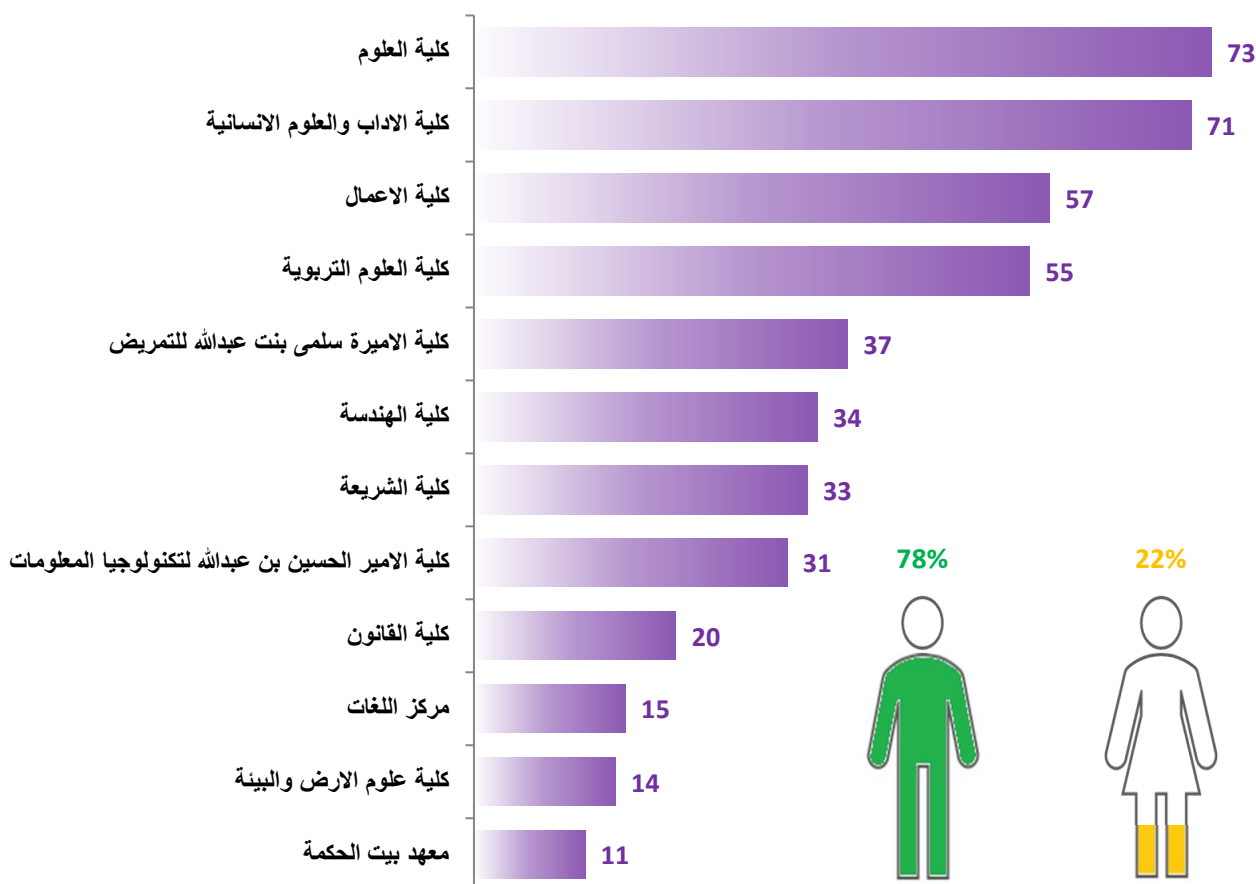

عدد أعضاء هيئة التدريس في الكليات والمعاهد والمراكز

المجموع	ماجستير	دكتوراه	الجهة (كلية، معهد، مركز، ...)
73	8	65	كلية العلوم
71	14	57	كلية الاداب والعلوم الانسانية
57	8	49	كلية الاعمال
55	1	54	كلية العلوم التربوية
37	20	17	كلية الاميرة سلمى بنت عبدالله للتمريض
34	8	26	كلية الهندسة
33	4	29	كلية الشريعة
31	5	26	كلية الامير الحسين بن عبدالله لتكنولوجيا المعلومات
20	2	18	كلية القانون
15	8	7	مركز اللغات
14	0	14	كلية علوم الارض والبيئة
11	0	11	معهد بيت الحكمة
451	78	373	المجموع

عدد أعضاء هيئة التدريس في الكليات والمعاهد والمراكز