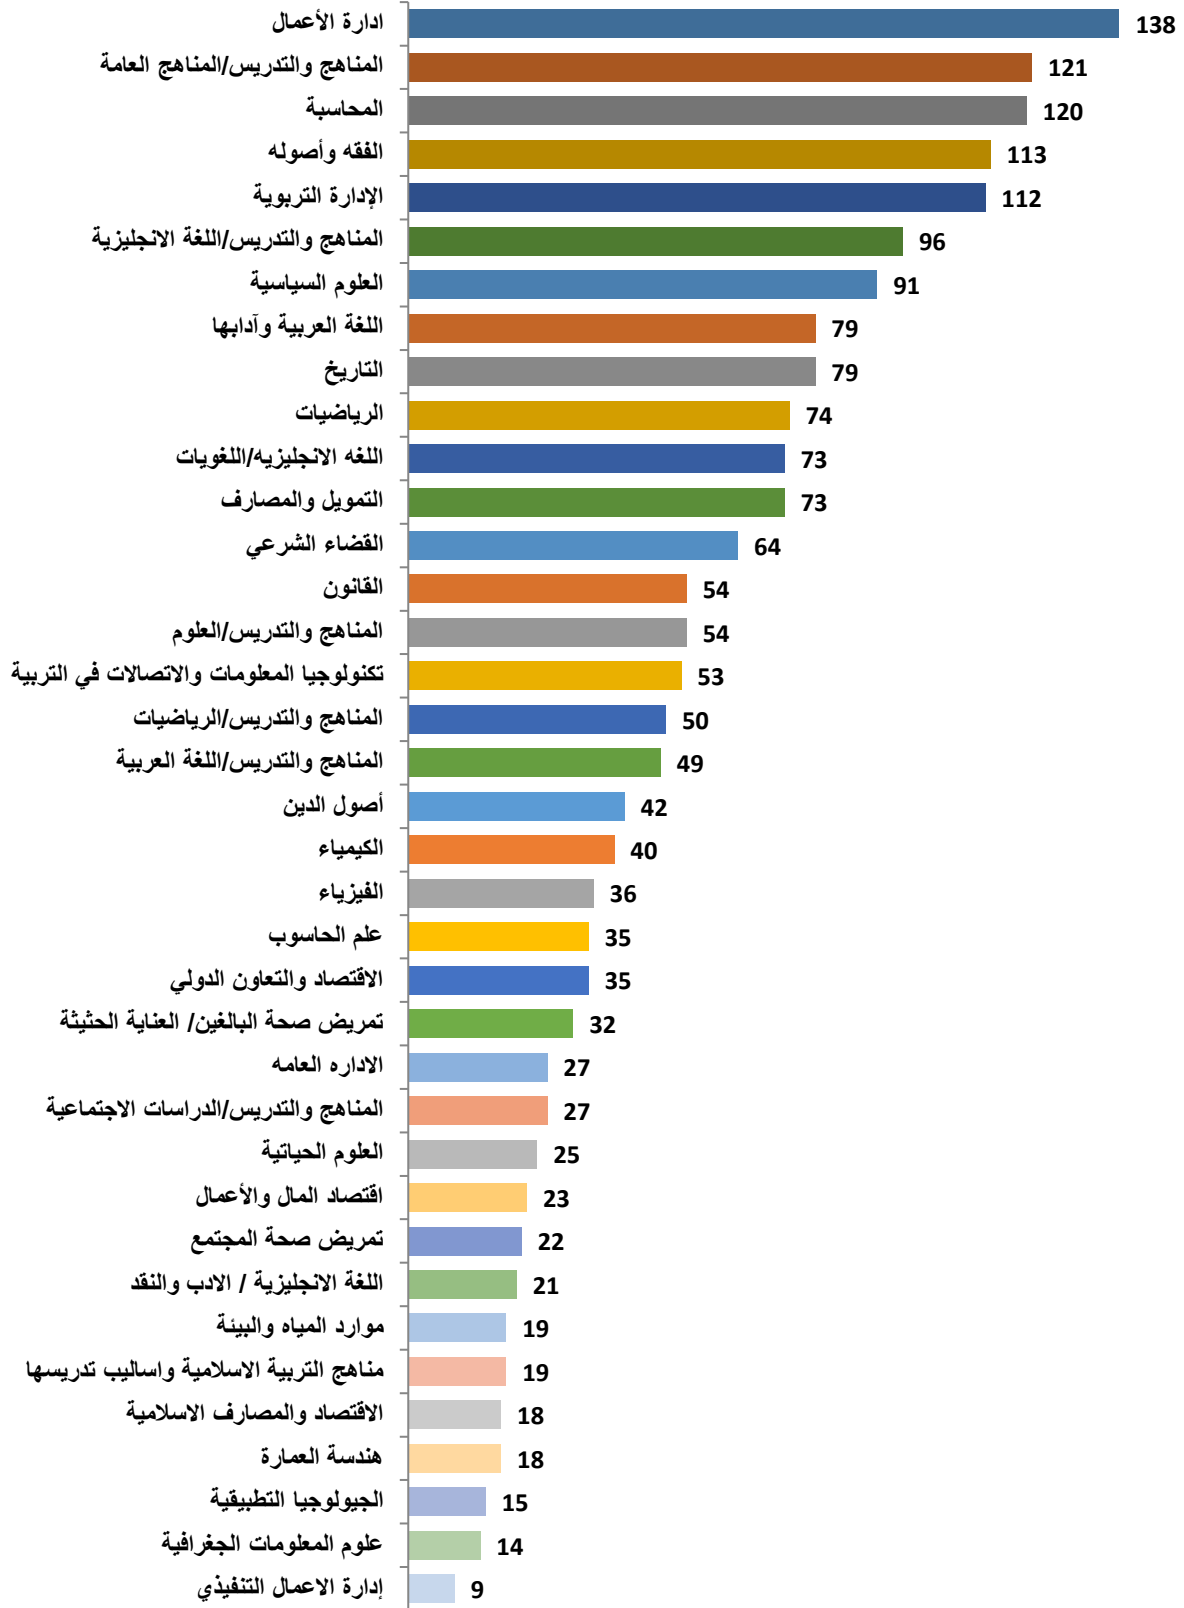

أعداد طلبة الماجستير

عدد الطلبة	اسم البرنامج	الكلية / المعهد
79	اللغة العربية وآدابها	كلية الاداب والعلوم الانسانية
79	التاريخ	كلية الاداب والعلوم الانسانية
73	اللغة الانجليزية/اللغويات	كلية الاداب والعلوم الانسانية
21	اللغة الانجليزية / الادب والنقد	كلية الاداب والعلوم الانسانية
138	ادارة الأعمال	كلية الأعمال
120	المحاسبة	كلية الأعمال
73	التمويل والمصارف	كلية الأعمال
35	الاقتصاد والتعاون الدولي	كلية الأعمال
27	الاداره العامه	كلية الأعمال
23	اقتصاد المال والأعمال	كلية الأعمال
9	إدارة الاعمال التنفيذي	كلية الأعمال
53	تكنولوجيا المعلومات والاتصالات في التربية	كلية الامير الحسين بن عبدالله لتكنولوجيا المعلومات
35	علم الحاسوب	كلية الامير الحسين بن عبدالله لتكنولوجيا المعلومات
32	تمريض صحة البالغين/ العناية الحثيثة	كلية الاميرة سلمى بنت عبدالله للتمريض
22	تمريض صحة المجتمع	كلية الاميرة سلمى بنت عبدالله للتمريض
113	الفقه وأصوله	كلية الشريعة
64	القضاء الشرعي	كلية الشريعة
42	أصول الدين	كلية الشريعة
74	الرياضيات	كلية العلوم
40	الكيمياء	كلية العلوم
36	الفيزياء	كلية العلوم
25	العلوم الحياتية	كلية العلوم
121	المناهج والتدريس/المناهج العامة	كلية العلوم التربوية
112	الإدارة التربوية	كلية العلوم التربوية
96	المناهج والتدريس/اللغة الانجليزية	كلية العلوم التربوية
54	المناهج والتدريس/العلوم	كلية العلوم التربوية
50	المناهج والتدريس/الرياضيات	كلية العلوم التربوية
49	المناهج والتدريس/اللغة العربية	كلية العلوم التربوية
27	المناهج والتدريس/الدراسات الاجتماعية	كلية العلوم التربوية
54	القانون	كلية القانون
18	هندسة العمارة	كلية الهندسة
19	موارد المياه والبيئة	كلية علوم الارض والبيئة
15	الجيولوجيا التطبيقية	كلية علوم الارض والبيئة
14	علوم المعلومات الجغرافية	كلية علوم الارض والبيئة
91	العلوم السياسية	معهد بيت الحكمة
19	مناهج التربية الاسلامية واساليب تدريسها	المعهد العالي للدراسات الاسلامية
18	الاقتصاد والمصارف الاسلامية	المعهد العالي للدراسات الاسلامية
1,970	المجموع	

أعداد طلبة الماجستير