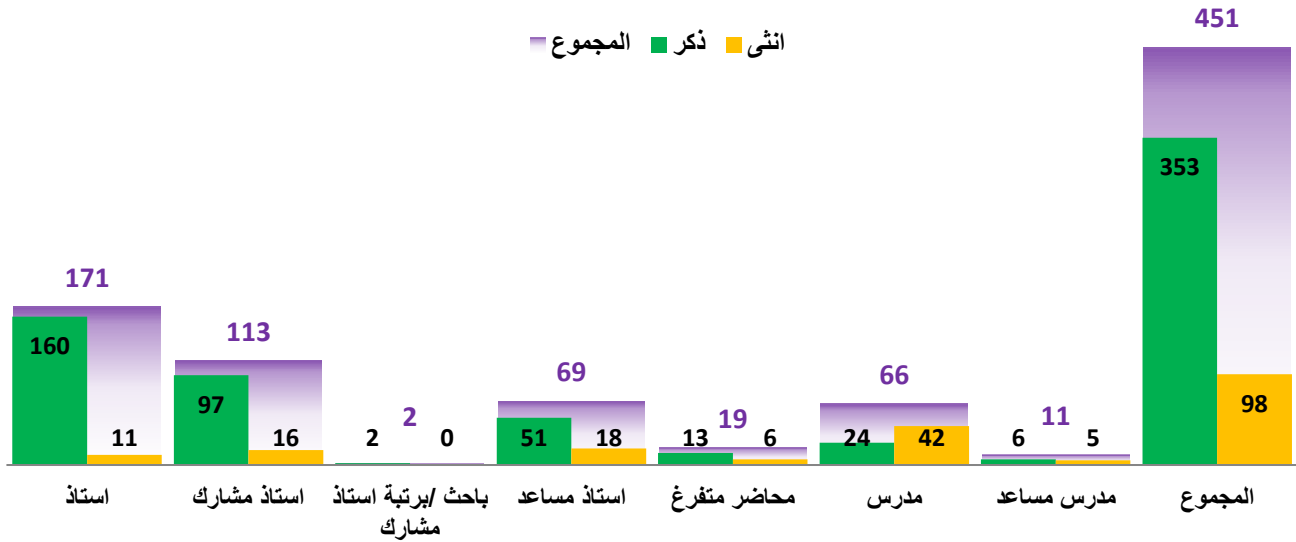

أعضاء هيئة التدريس

عدد أعضاء هيئة التدريس حسب المؤهل العلمي

المجموع	الجنس		المؤهل العملي
	انثى	ذكر	
373	50	323	دكتوراه
78	48	30	ماجستير
451	98	353	المجموع

عدد أعضاء هيئة التدريس حسب الرتبة الأكاديمية

المجموع	الجنس		الرتبة الأكاديمية
	انثى	ذكر	
171	11	160	استاذ
113	16	97	استاذ مشارك
2	0	2	باحث / برتبة استاذ مشارك
69	18	51	استاذ مساعد
19	6	13	محاضر متفرغ
66	42	24	مدرس
11	5	6	مدرس مساعد
451	98	353	المجموع

عدد الموفدين حسب الجنس

المجموع	الجنس		المؤهل العملي
	انثى	ذكر	
0	0	0	دكتوراه

عدد أعضاء هيئة التدريس حسب الرتبة الأكاديمية