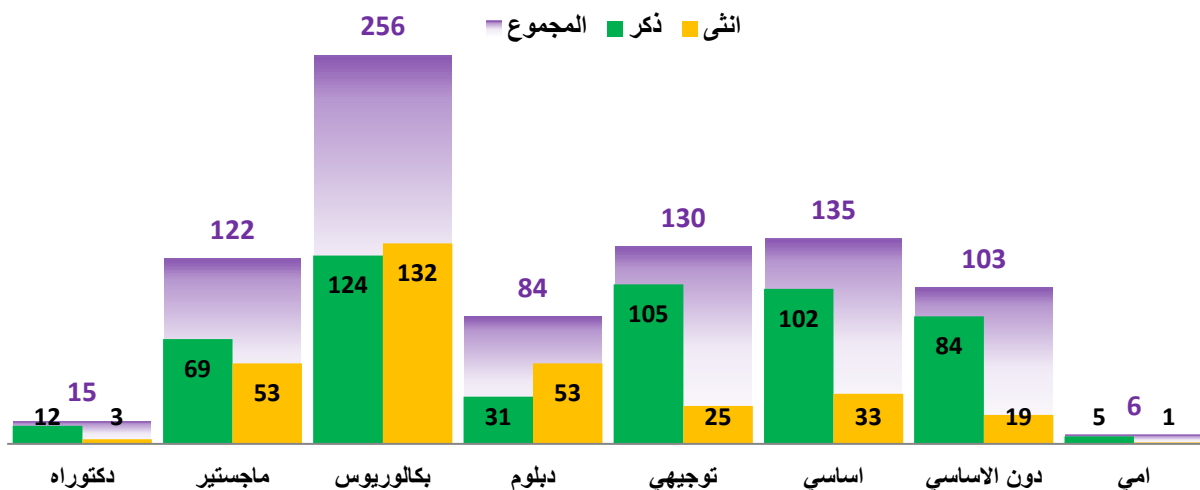

عدد أعضاء الهيئة الادارية حسب المؤهل العلمي