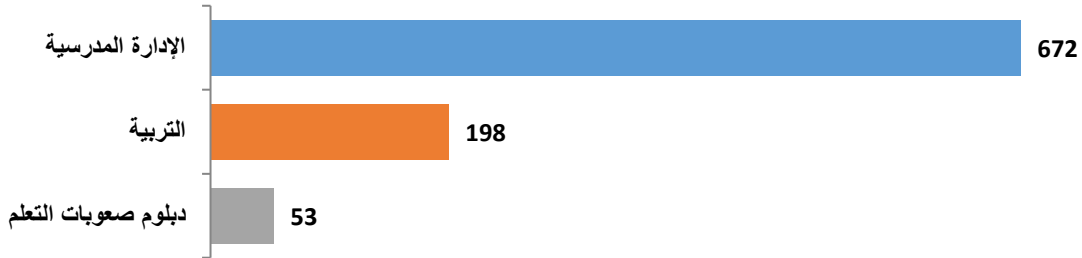

أعداد طلبة الدبلوم العالي

عدد الطلبة	اسم البرنامج	الكلية / المعهد
548	الإدارة المدرسية	كلية العلوم التربوية
173	التربية	كلية العلوم التربوية
46	دبلوم صعوبات التعلم	كلية العلوم التربوية
767	المجموع	

أعداد طلبة الدبلوم العالي