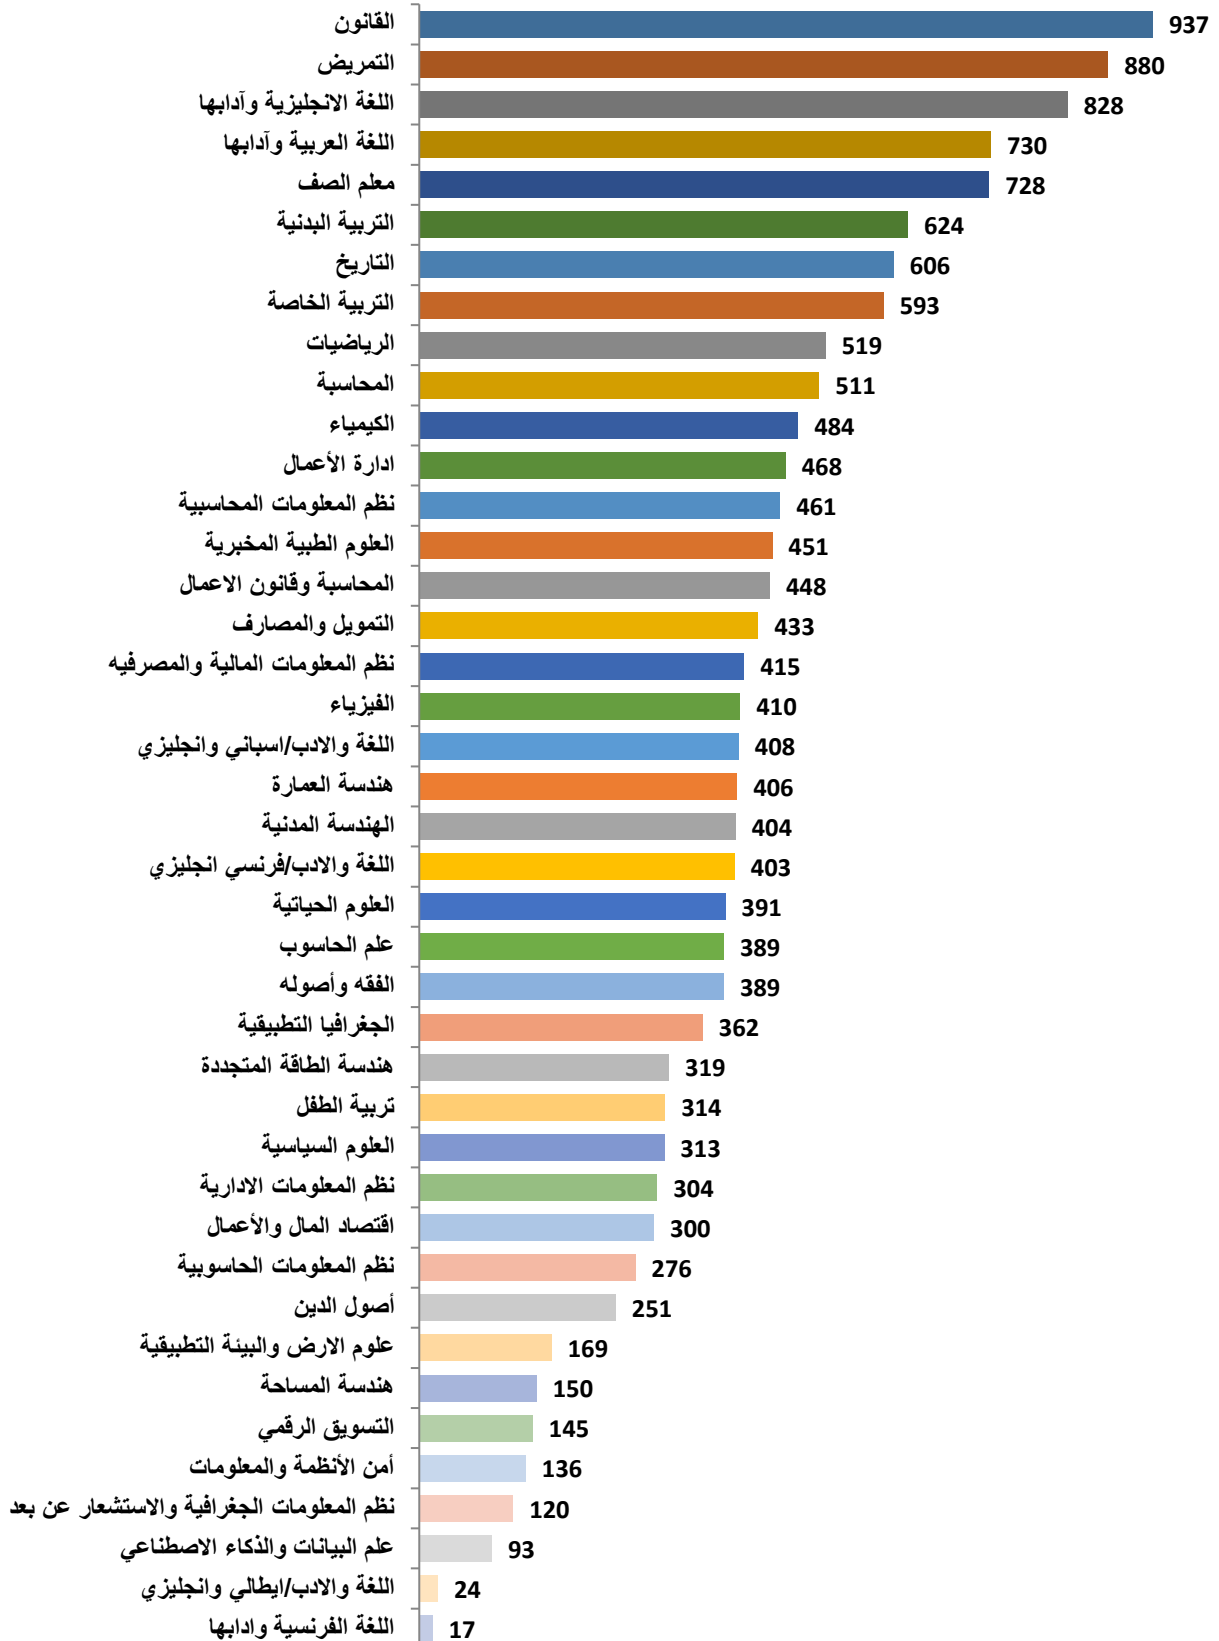

أعداد طلبة البكالوريوس

عدد الطلبة	اسم البرنامج	الكلية / المعهد
828	اللغة الانجليزية وآدابها	كلية الاداب والعلوم الانسانية
730	اللغة العربية وآدابها	كلية الاداب والعلوم الانسانية
606	التاريخ	كلية الاداب والعلوم الانسانية
408	اللغة والادب/اسباني وانجليزي	كلية الاداب والعلوم الانسانية
403	اللغة والادب/فرنسي انجليزي	كلية الاداب والعلوم الانسانية
362	الجغرافيا التطبيقية	كلية الاداب والعلوم الانسانية
24	اللغة والادب/ايطالي وانجليزي	كلية الاداب والعلوم الانسانية
17	اللغة الفرنسية وادابها	كلية الاداب والعلوم الانسانية
511	المحاسبة	كلية الأعمال
468	ادارة الأعمال	كلية الأعمال
461	نظم المعلومات المحاسبية	كلية الأعمال
448	المحاسبة وقانون الاعمال	كلية الأعمال
433	التمويل والمصارف	كلية الأعمال
415	نظم المعلومات المالية والمصرفية	كلية الأعمال
300	اقتصاد المال والأعمال	كلية الأعمال
145	التسويق الرقمي	كلية الأعمال
389	علم الحاسوب	كلية الامير الحسين بن عبدالله لتكنولوجيا المعلومات
304	نظم المعلومات الادارية	كلية الامير الحسين بن عبدالله لتكنولوجيا المعلومات
276	نظم المعلومات الحاسوبية	كلية الامير الحسين بن عبدالله لتكنولوجيا المعلومات
136	أمن الأنظمة والمعلومات	كلية الامير الحسين بن عبدالله لتكنولوجيا المعلومات
93	علم البيانات والذكاء الاصطناعي	كلية الامير الحسين بن عبدالله لتكنولوجيا المعلومات
880	التمريض	كلية الاميرة سلمى بنت عبدالله للتمريض
389	الفقه وأصوله	كلية الشريعة
251	أصول الدين	كلية الشريعة
519	الرياضيات	كلية العلوم
484	الكيمياء	كلية العلوم
451	العلوم الطبية المخبرية	كلية العلوم
410	الفيزياء	كلية العلوم
391	العلوم الحياتية	كلية العلوم
728	معلم الصف	كلية العلوم التربوية
624	التربية البدنية	كلية العلوم التربوية
593	التربية الخاصة	كلية العلوم التربوية
314	تربية الطفل	كلية العلوم التربوية
937	القانون	كلية القانون
406	هندسة العمارة	كلية الهندسة
404	الهندسة المدنية	كلية الهندسة
319	هندسة الطاقة المتجددة	كلية الهندسة
150	هندسة المساحة	كلية الهندسة
169	علوم الارض والبيئة التطبيقية	كلية علوم الارض والبيئة
120	نظم المعلومات الجغرافية والاستشعار عن بعد	كلية علوم الارض والبيئة
313	العلوم السياسية	معهد بيت الحكمة
16,609		المجموع

أعداد طلبة البكالوريوس