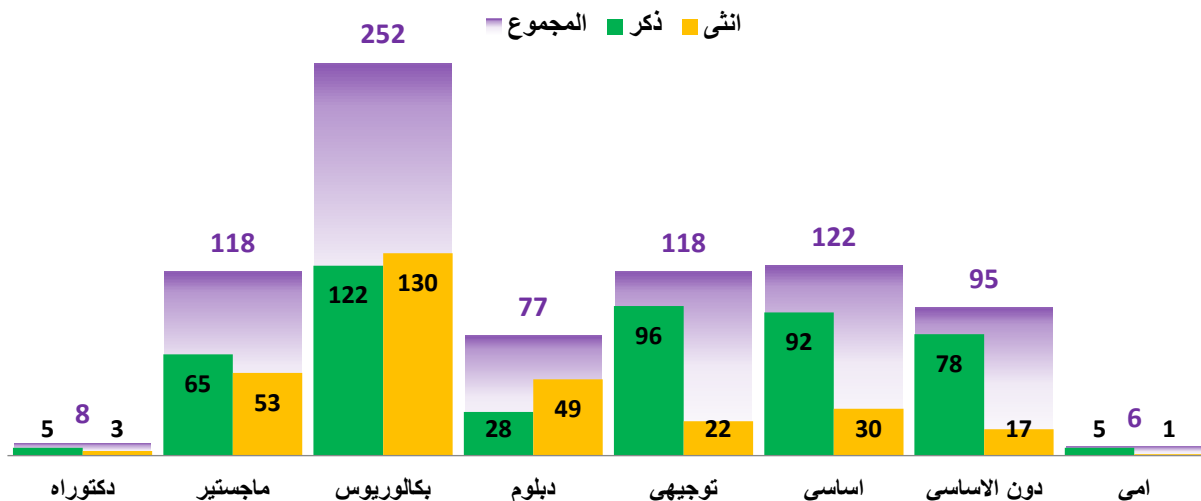

عدد أعضاء الهيئة الادارية حسب المؤهل العلمي