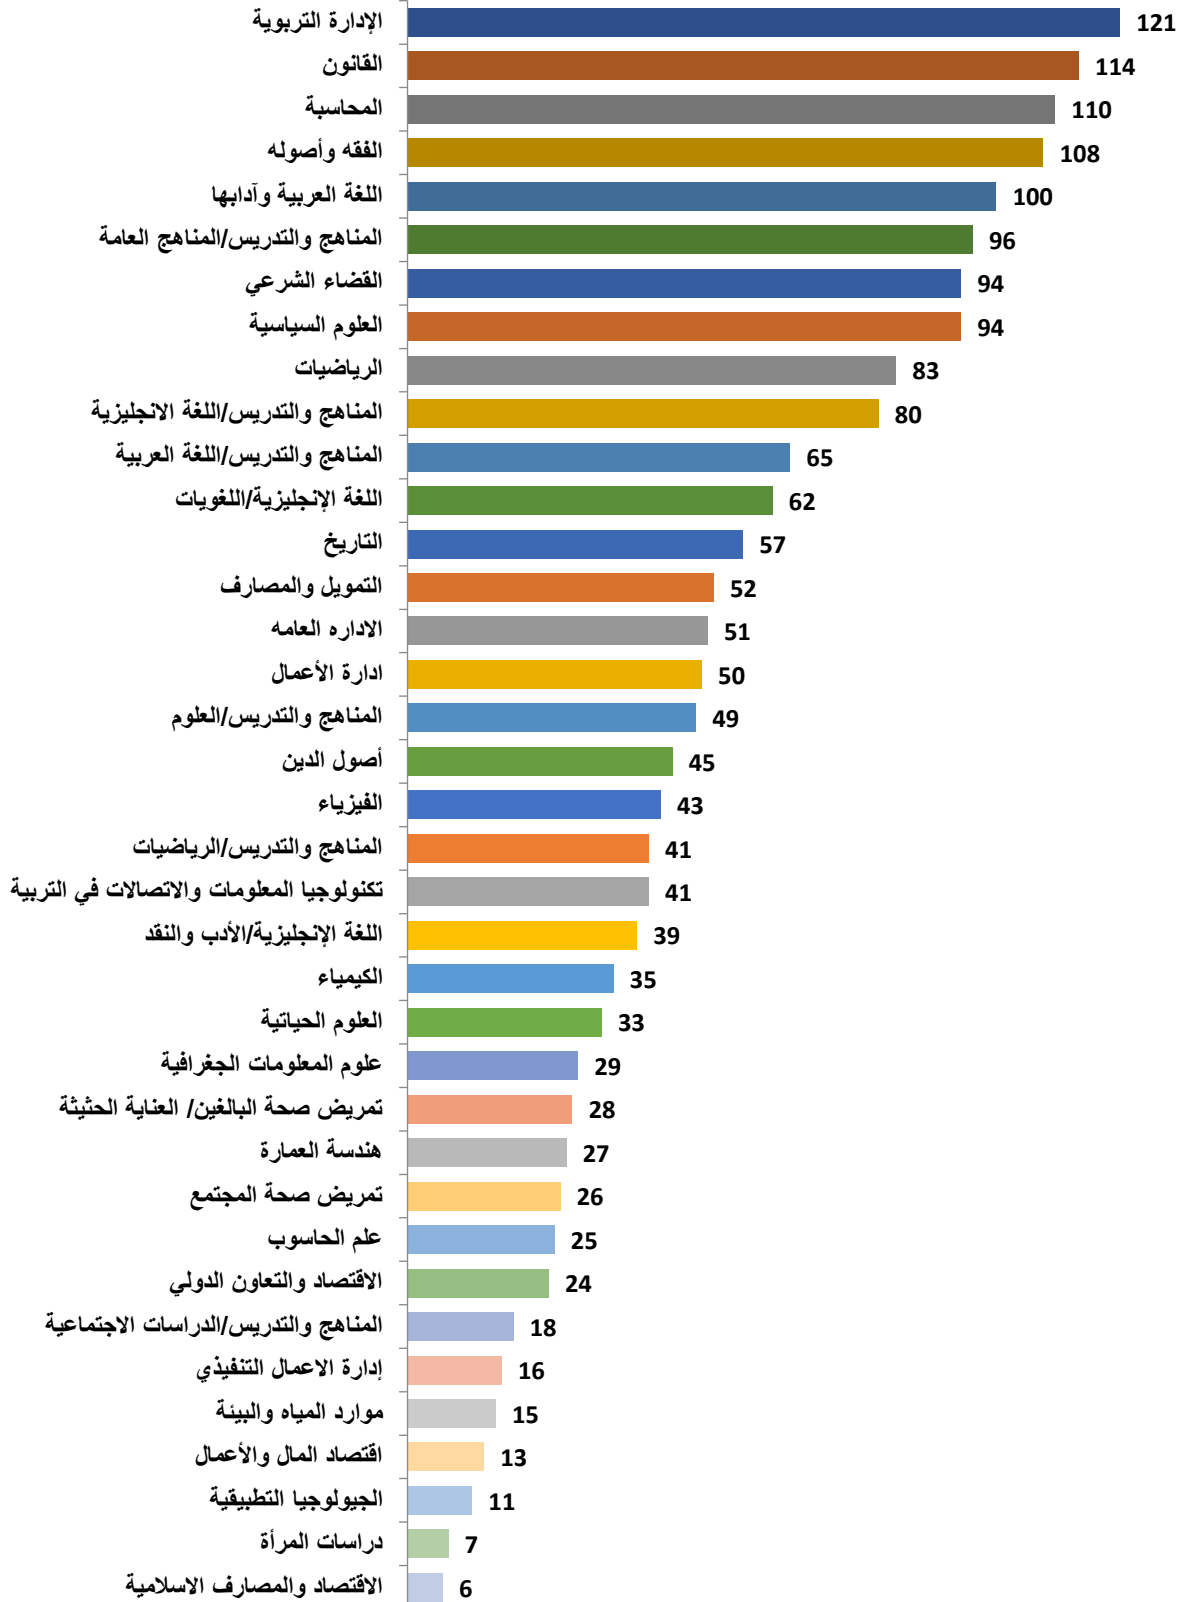

أعداد طلبة الماجستير

عدد الطلبة	اسم البرنامج	الكلية / المعهد
100	اللغة العربية وآدابها	كلية الآداب والعلوم الانسانية
57	التاريخ	كلية الآداب والعلوم الانسانية
110	المحاسبة	كلية الاعمال
52	التمويل والمصارف	كلية الاعمال
51	الإدارة العامة	كلية الاعمال
50	إدارة الأعمال	كلية الاعمال
24	الاقتصاد والتعاون الدولي	كلية الاعمال
16	إدارة الاعمال التنفيذي	كلية الاعمال
13	اقتصاد المال والأعمال	كلية الاعمال
6	الاقتصاد والمصارف الاسلامية	كلية الاعمال
41	تكنولوجيا المعلومات والاتصالات في التربية	كلية الامير الحسين بن عبدالله لتكنولوجيا المعلومات
25	علم الحاسوب	كلية الامير الحسين بن عبدالله لتكنولوجيا المعلومات
28	تمريض صحة البالغين/ العناية الحثيثة	كلية الاميرة سلمى بنت عبدالله للتمريض
26	تمريض صحة المجتمع	كلية الاميرة سلمى بنت عبدالله للتمريض
108	الفقه وأصوله	كلية الشريعة
94	القضاء الشرعي	كلية الشريعة
45	أصول الدين	كلية الشريعة
83	الرياضيات	كلية العلوم
43	الفيزياء	كلية العلوم
35	الكيمياء	كلية العلوم
33	العلوم الحياتية	كلية العلوم
121	الإدارة التربوية	كلية العلوم التربوية
96	المناهج والتدريس/المناهج العامة	كلية العلوم التربوية
80	المناهج والتدريس/اللغة الانجليزية	كلية العلوم التربوية
65	المناهج والتدريس/اللغة العربية	كلية العلوم التربوية
49	المناهج والتدريس/العلوم	كلية العلوم التربوية
41	المناهج والتدريس/الرياضيات	كلية العلوم التربوية
18	المناهج والتدريس/الدراسات الاجتماعية	كلية العلوم التربوية
6	مناهج التربية الاسلامية واساليب تدريسها	كلية العلوم التربوية
114	القانون	كلية القانون
62	اللغة الإنجليزية/اللغويات	كلية اللغات الأجنبية
39	اللغة الإنجليزية/الأدب والنقد	كلية اللغات الأجنبية
3	اللغة الانجليزية/اللغويات	كلية اللغات الأجنبية
27	هندسة العمارة	كلية الهندسة
94	العلوم السياسية	كلية بيت الحكمة للعلوم السياسية والدراسات الدولية
7	دراسات المرأة	كلية بيت الحكمة للعلوم السياسية والدراسات الدولية
29	علوم المعلومات الجغرافية	كلية علوم الارض والبيئة
15	موارد المياه والبيئة	كلية علوم الارض والبيئة
11	الجيولوجيا التطبيقية	كلية علوم الارض والبيئة

أعداد طلبة الماجستير