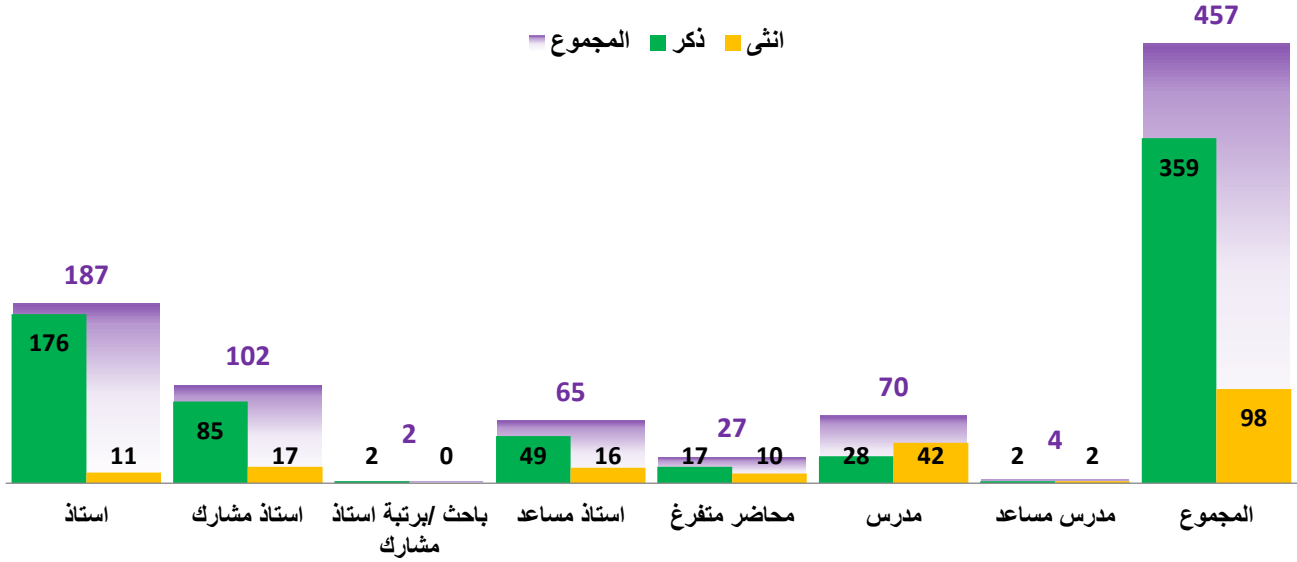

أعضاء هيئة التدريس

عدد أعضاء هيئة التدريس حسب المؤهل العلمي

المجموع	الجنس		المؤهل العملي
	انثى	ذكر	
383	54	329	دكتوراه
74	44	30	ماجستير
457	98	359	المجموع

عدد أعضاء هيئة التدريس حسب الرتبة الأكاديمية

المجموع	الجنس		الرتبة الأكاديمية
	انثى	ذكر	
187	11	176	استاذ
102	17	85	استاذ مشارك
2	0	2	باحث / برتبة استاذ مشارك
65	16	49	استاذ مساعد
27	10	17	محاضر متفرغ
70	42	28	مدرس
4	2	2	مدرس مساعد
457	98	359	المجموع

عدد الموفدين حسب الجنس

المجموع	الجنس		المؤهل العملي
	انثى	ذكر	
2	2	0	دكتوراه

عدد أعضاء هيئة التدريس حسب الرتبة الأكاديمية