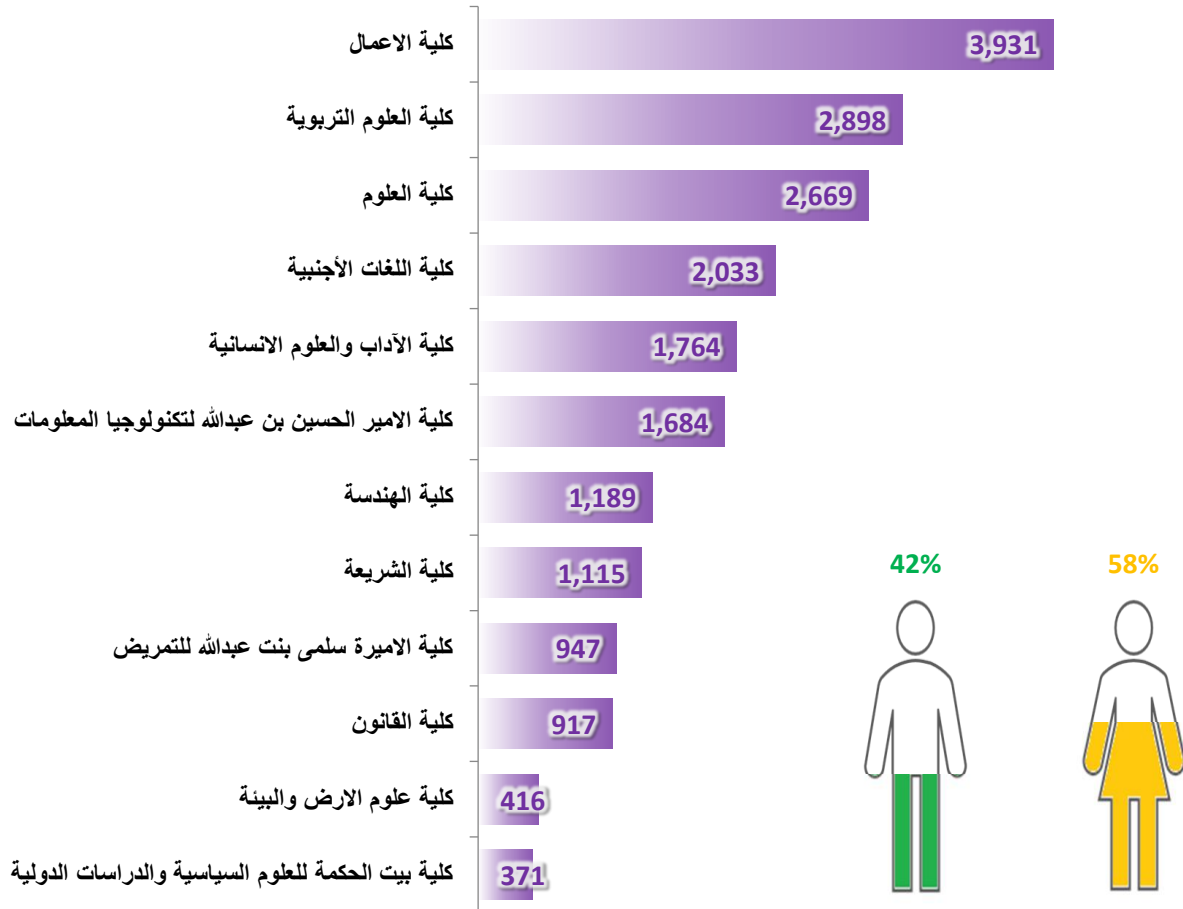

أعداد الطلبة في الكليات والمعاهد

المجموع	دكتوراه	ماجستير	دبلوم عالي	بكالوريوس	الكلية / المعهد
3,931	-	322	-	3,609	كلية الاعمال
2,898	-	476	199	2,223	كلية العلوم التربوية
2,669	-	194	-	2,475	كلية العلوم
2,033	-	104	-	1,929	كلية اللغات الأجنبية
1,764	39	157	-	1,568	كلية الآداب والعلوم الانسانية
1,684	-	66	-	1,618	كلية الامير الحسين بن عبدالله لتكنولوجيا المعلومات
1,189	-	27	-	1,162	كلية الهندسة
1,115	64	247	-	804	كلية الشريعة
947	-	54	-	893	كلية الاميرة سلمى بنت عبدالله للتمريض
917	-	114	-	803	كلية القانون
416	-	55	-	361	كلية علوم الارض والبيئة
371	-	101	-	270	كلية بيت الحكمة للعلوم السياسية والدراسات الدولية
19,934	103	1,917	199	17,715	المجموع

أعداد الطلبة في الكليات والمعاهد