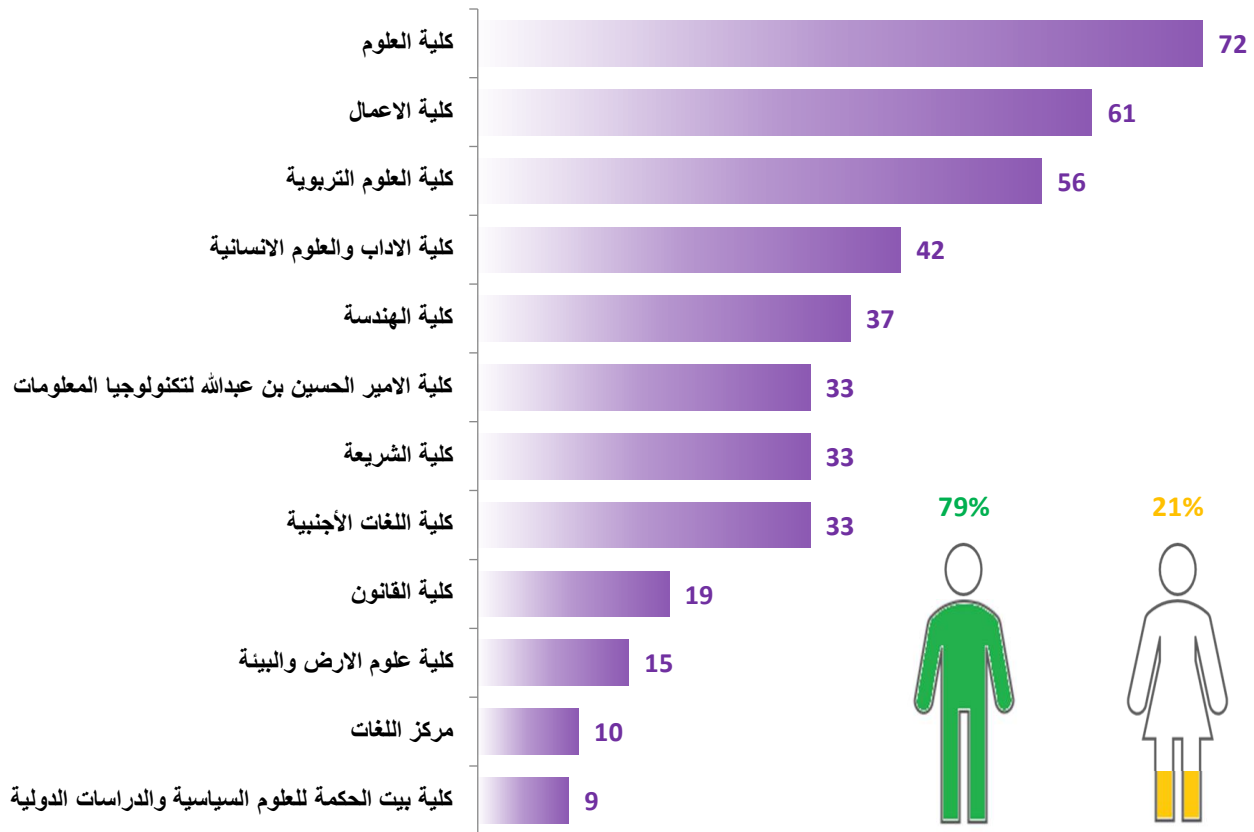

عدد أعضاء هيئة التدريس في الكليات والمراكز

المجموع	ماجستير	دكتوراه	الجهة (كلية، معهد، مركز، ...)
72	8	64	كلية العلوم
61	8	53	كلية الاعمال
56	1	55	كلية العلوم التربوية
42	8	34	كلية الاداب والعلوم الانسانية
37	8	29	كلية الهندسة
33	5	28	كلية الامير الحسين بن عبدالله لتكنولوجيا المعلومات
33	3	30	كلية الشريعة
33	7	26	كلية اللغات الأجنبية
19	2	17	كلية القانون
15	0	15	كلية علوم الارض والبيئة
10	4	6	مركز اللغات
9	0	9	كلية بيت الحكمة للعلوم السياسية والدراسات الدولية
37	20	17	كلية الاميرة سلمى بنت عبدالله للتمريض
457	74	383	المجموع

عدد أعضاء هيئة التدريس في الكليات والمراكز