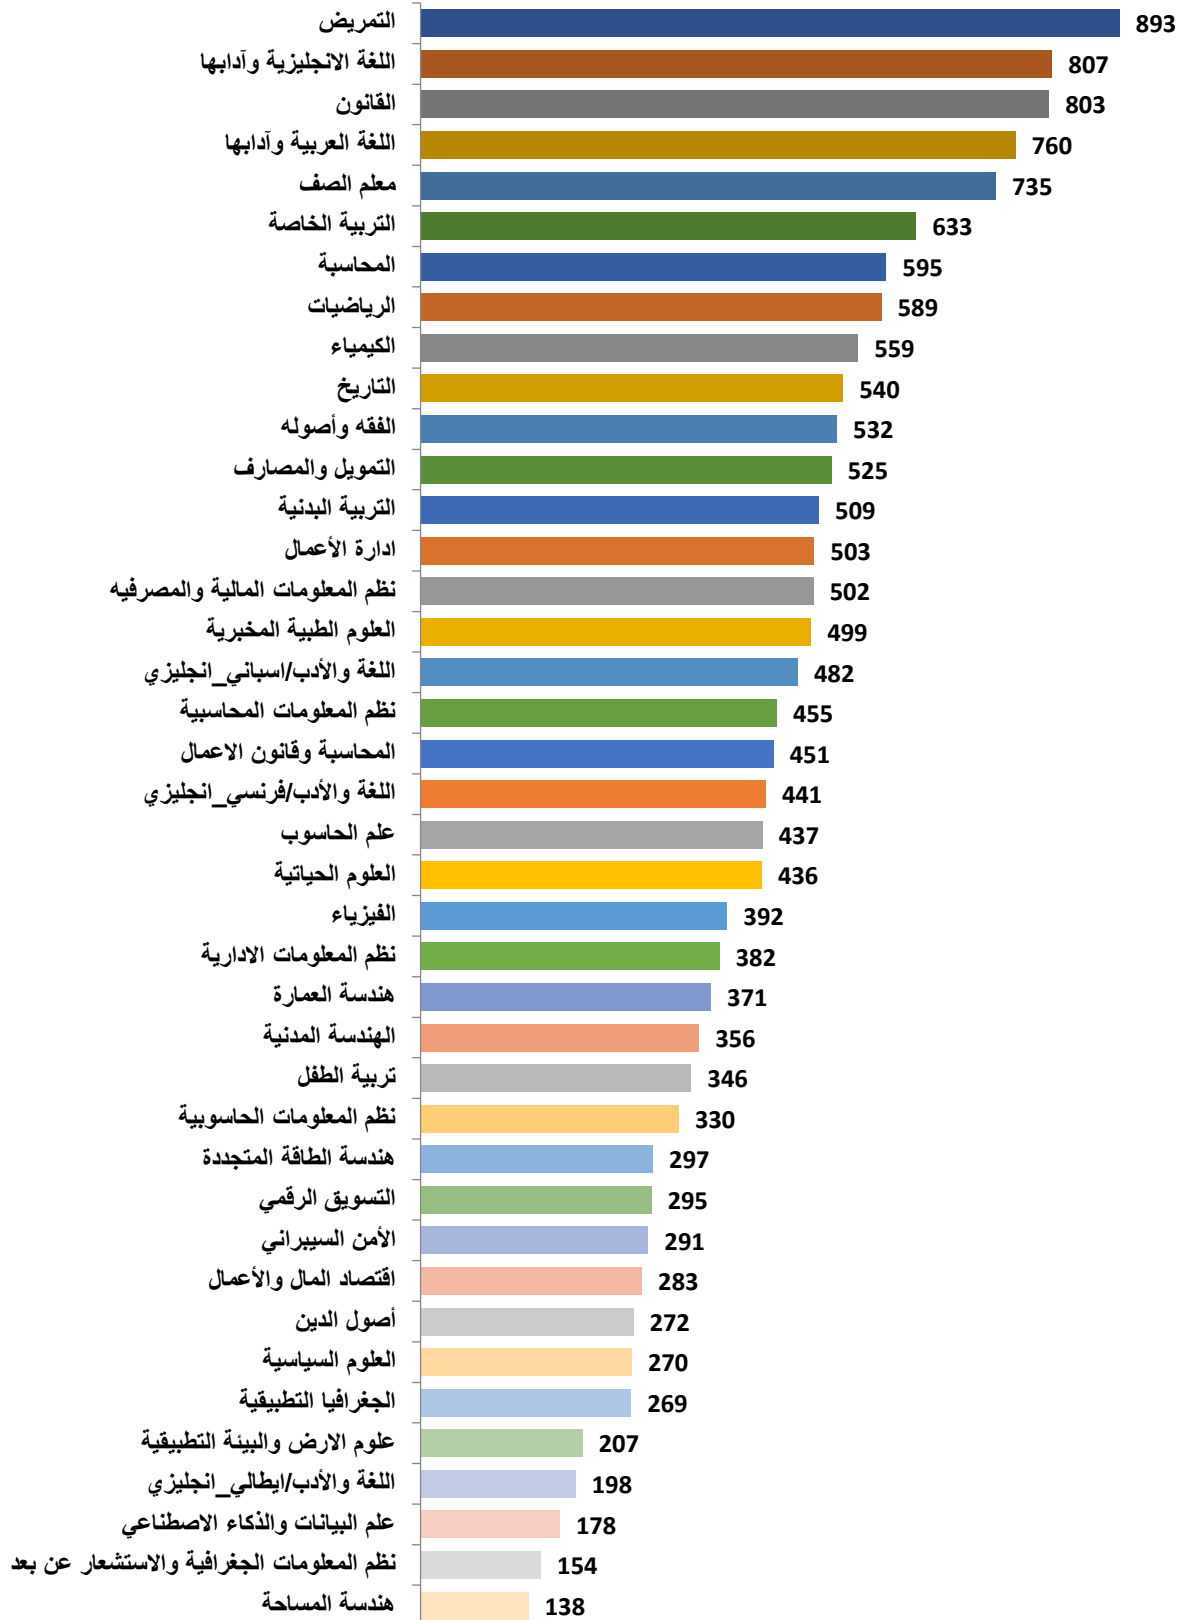

أعداد طلبة البكالوريوس

عدد الطلبة	اسم البرنامج	الكلية / المعهد
760	اللغة العربية وآدابها	كلية الآداب والعلوم الانسانية
540	التاريخ	كلية الآداب والعلوم الانسانية
269	الجغرافيا التطبيقية	كلية الآداب والعلوم الانسانية
595	المحاسبة	كلية الاعمال
525	التمويل والمصارف	كلية الاعمال
503	ادارة الأعمال	كلية الاعمال
502	نظم المعلومات المالية والمصرفية	كلية الاعمال
455	نظم المعلومات المحاسبية	كلية الاعمال
451	المحاسبة وقانون الاعمال	كلية الاعمال
295	التسويق الرقمي	كلية الاعمال
283	اقتصاد المال والأعمال	كلية الاعمال
437	علم الحاسوب	كلية الامير الحسين بن عبدالله لتكنولوجيا المعلومات
382	نظم المعلومات الادارية	كلية الامير الحسين بن عبدالله لتكنولوجيا المعلومات
330	نظم المعلومات الحاسوبية	كلية الامير الحسين بن عبدالله لتكنولوجيا المعلومات
291	الأمن السيبراني	كلية الامير الحسين بن عبدالله لتكنولوجيا المعلومات
178	علم البيانات والذكاء الاصطناعي	كلية الامير الحسين بن عبدالله لتكنولوجيا المعلومات
893	التمريض	كلية الاميرة سلمى بنت عبدالله للتمريض
532	الفقه وأصوله	كلية الشريعة
272	أصول الدين	كلية الشريعة
589	الرياضيات	كلية العلوم
559	الكيمياء	كلية العلوم
499	العلوم الطبية المخبرية	كلية العلوم
436	العلوم الحياتية	كلية العلوم
392	الفيزياء	كلية العلوم
735	معلم الصف	كلية العلوم التربوية
633	التربية الخاصة	كلية العلوم التربوية
509	التربية البدنية	كلية العلوم التربوية
346	تربية الطفل	كلية العلوم التربوية
803	القانون	كلية القانون
807	اللغة الانجليزية وآدابها	كلية اللغات الأجنبية
482	اللغة والأدب/اسباني_انجليزي	كلية اللغات الأجنبية
441	اللغة والأدب/فرنسي_انجليزي	كلية اللغات الأجنبية
198	اللغة والأدب/ايطالي_انجليزي	كلية اللغات الأجنبية
371	هندسة العمارة	كلية الهندسة
356	الهندسة المدنية	كلية الهندسة
297	هندسة الطاقة المتجددة	كلية الهندسة
138	هندسة المساحة	كلية الهندسة
270	العلوم السياسية	كلية بيت الحكمة للعلوم السياسية والدراسات الدولية
207	علوم الارض والبيئة التطبيقية	كلية علوم الارض والبيئة
154	نظم المعلومات الجغرافية والاستشعار عن بعد	كلية علوم الارض والبيئة
17,715		المجموع

أعداد طلبة البكالوريوس