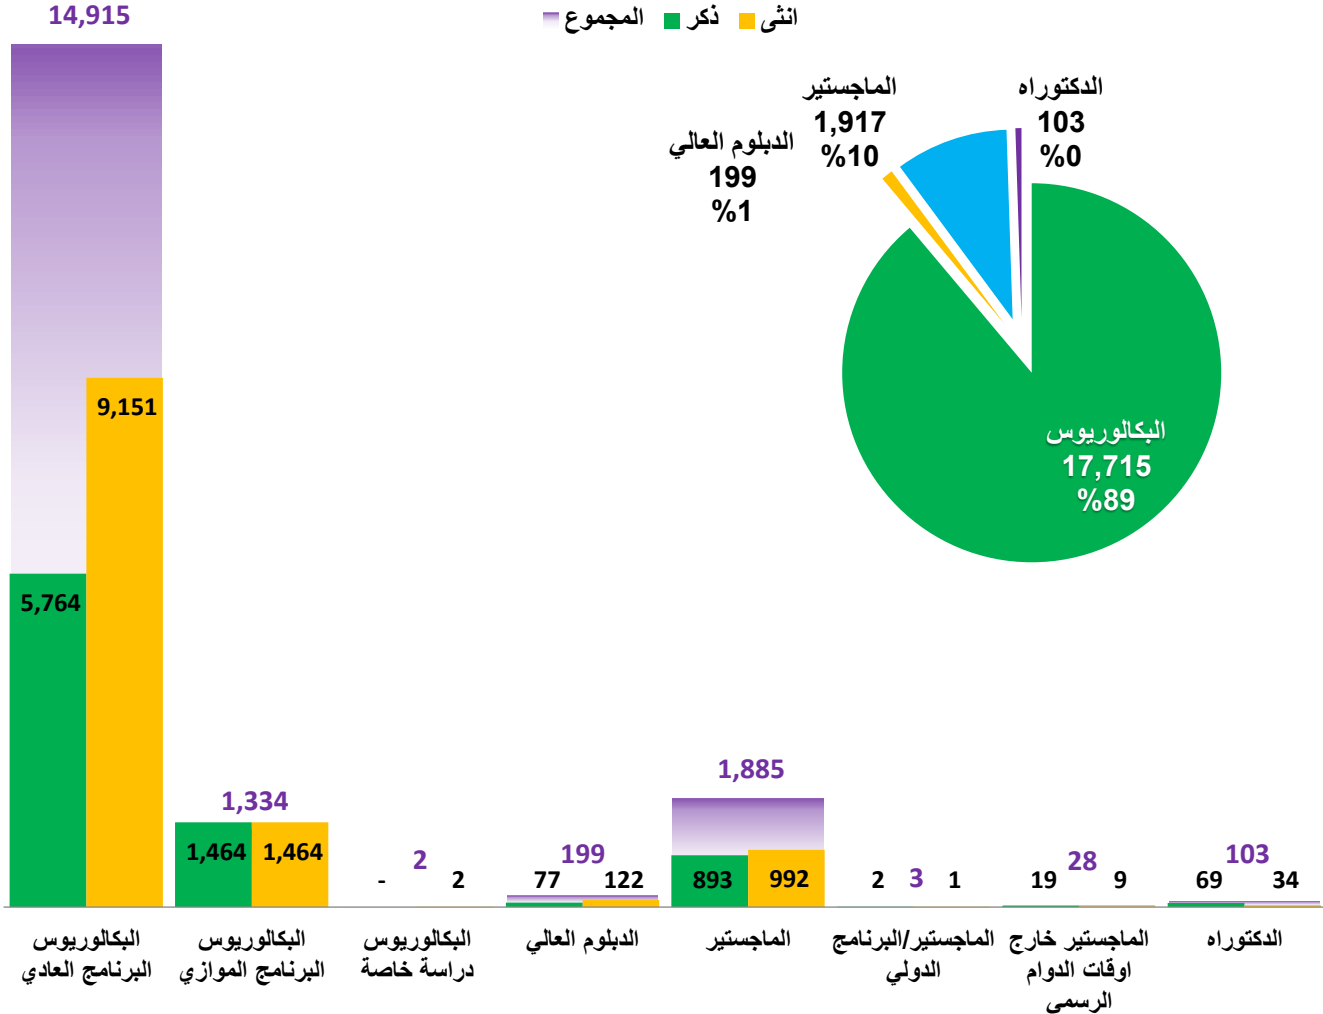

طلبة الجامعة

أعداد طلبة الجامعة حسب المرحلة الجامعية

المجموع	الجنس		المرحلة الجامعية
	انثى	ذكر	
17,715	10,487	7,228	البكالوريوس
199	122	77	الدبلوم العالي
1,917	1,002	915	الماجستير
103	34	69	الدكتوراه
19,934	11,645	8,289	المجموع

19,221	11,298	7,923	الطلبة الأردنيين
713	347	366	الطلبة الدوليين
19,934	11,645	8,289	المجموع

أعداد الطلبة حسب نوع الدراسة

المجموع	الجنس		نوع الدراسة
	انثى	ذكر	
14,915	9,151	5,764	البكالوريوس البرنامج العادي
1,334	1,464	1,464	البكالوريوس البرنامج الموازي
2	2	-	البكالوريوس دراسة خاصة
199	122	77	الدبلوم العالي
1,885	992	893	الماجستير
3	1	2	الماجستير/البرنامج الدولي
28	9	19	الماجستير خارج اوقات الدوام
103	34	69	الدكتوراه
19,934	11,645	8,289	المجموع

أعداد الطلبة حسب نوع الدراسة