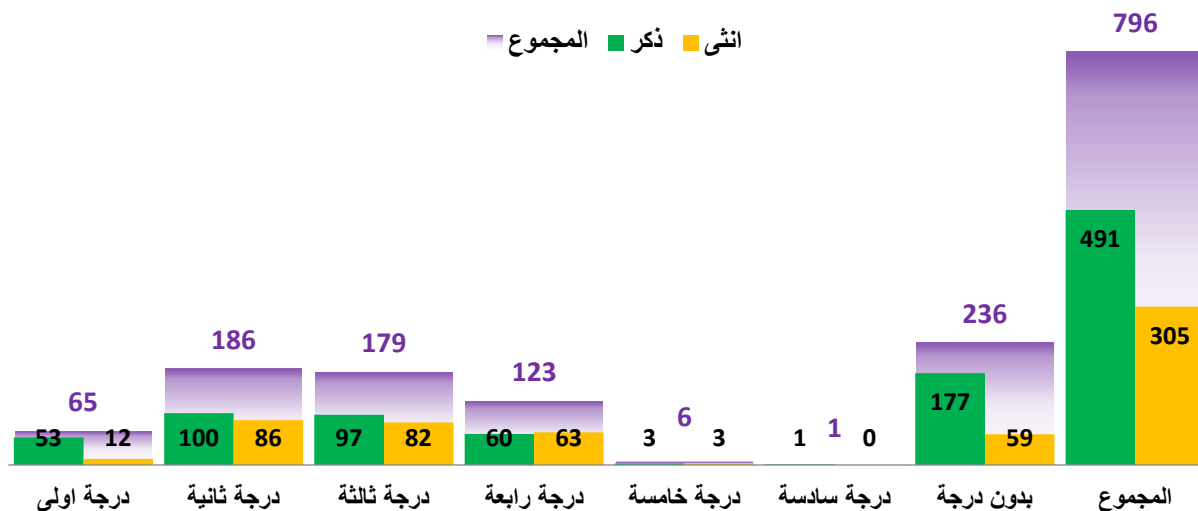

أعضاء الهيئة الادارية

عدد أعضاء الهيئة الادارية حسب المؤهل العلمي

المجموع	الجنس		المؤهل العلمي
	انثى	ذكر	
8	3	5	دكتوراه
118	53	65	ماجستير
252	130	122	بكالوريوس
77	49	28	دبلوم
118	22	96	توجيهي
122	30	92	اساسي
95	17	78	دون الاساسي
6	1	5	امى
796	305	491	المجموع

عدد أعضاء الهيئة الادارية حسب الدرجة

المجموع	الجنس		الدرجة
	انثى	ذكر	
65	12	53	درجة اولى
186	86	100	درجة ثانية
179	82	97	درجة ثالثة
123	63	60	درجة رابعة
6	3	3	درجة خامسة
1	0	1	درجة سادسة
236	59	177	بدون درجة
796	305	491	المجموع

عدد أعضاء الهيئة الادارية حسب الدرجة