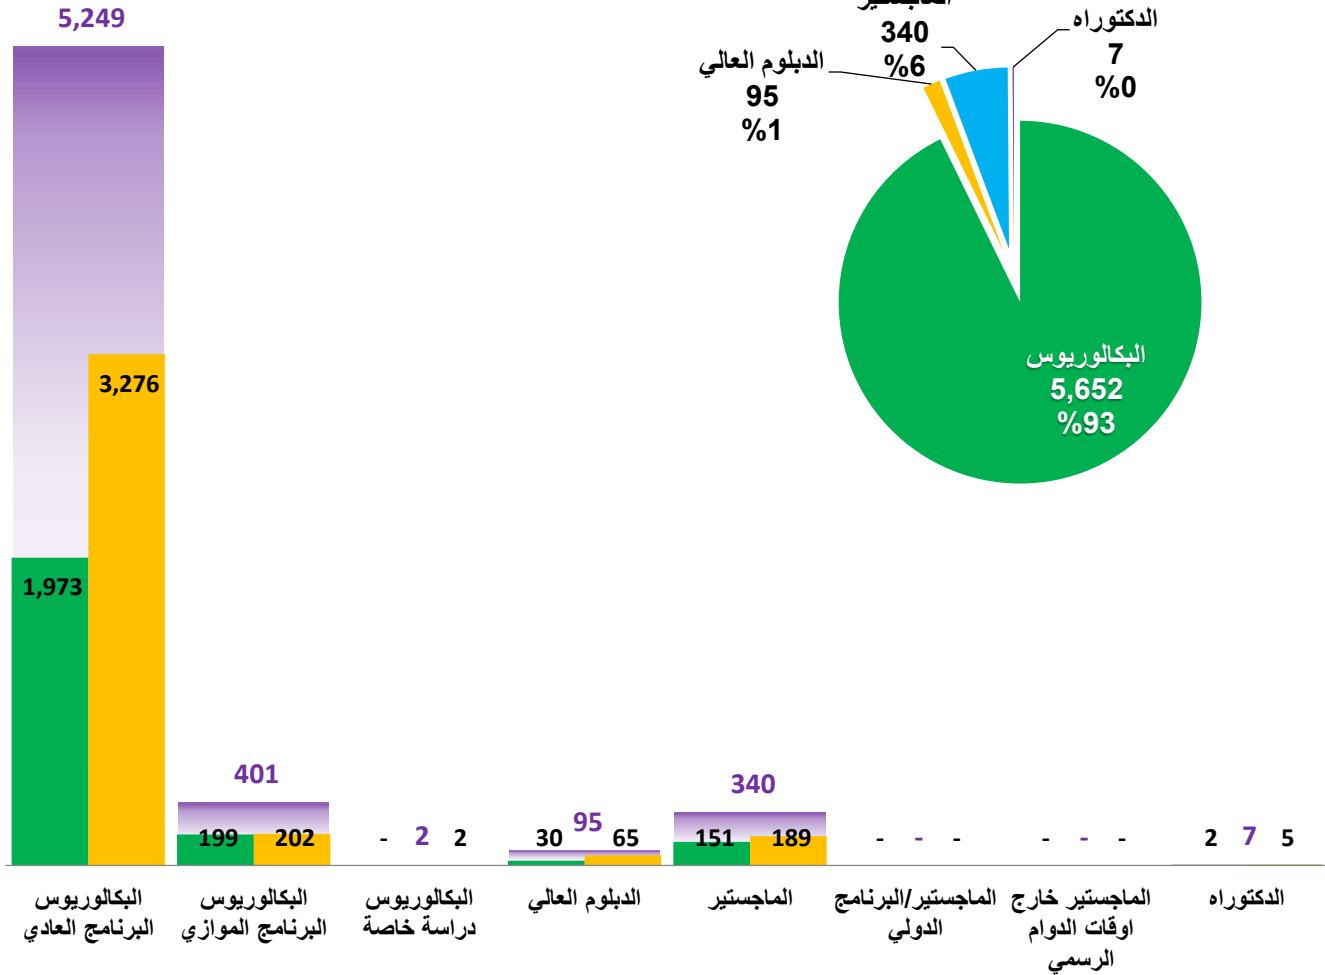

الطبة المقبولين على الفصل الدراسي الثاني 2023/2022

أعداد طبة المقبولين حسب المرحلة الجامعية

المجموع	الجنس		المرحلة الجامعية
	انثى	ذكر	
5,652	3,480	2,172	البكالوريوس
95	65	30	الدبلوم العالي
340	189	151	الماجستير
7	5	2	الدكتوراه
6,094	3,739	2,355	المجموع

5,930	3,642	2,288	الطبة الأردنيين
164	97	67	الطبة الدوليين
6,094	3,739	2,355	المجموع

أعداد الطبة المقبولين حسب نوع الدراسة

المجموع	الجنس		نوع الدراسة
	انثى	ذكر	
5,249	3,276	1,973	البكالوريوس البرنامج العادي
401	202	199	البكالوريوس البرنامج الموازي
2	2	-	البكالوريوس دراسة خاصة
95	65	30	الدبلوم العالي
340	189	151	الماجستير
-	-	-	الماجستير/البرنامج الدولي
-	-	-	الماجستير خارج اوقات الدوام
7	5	2	الدكتوراه
6,094	3,739	2,355	المجموع

الطبة المقبولين على الفصل الدراسي الثاني 2023/2022

■ انثى ■ ذكر ■ المجموع