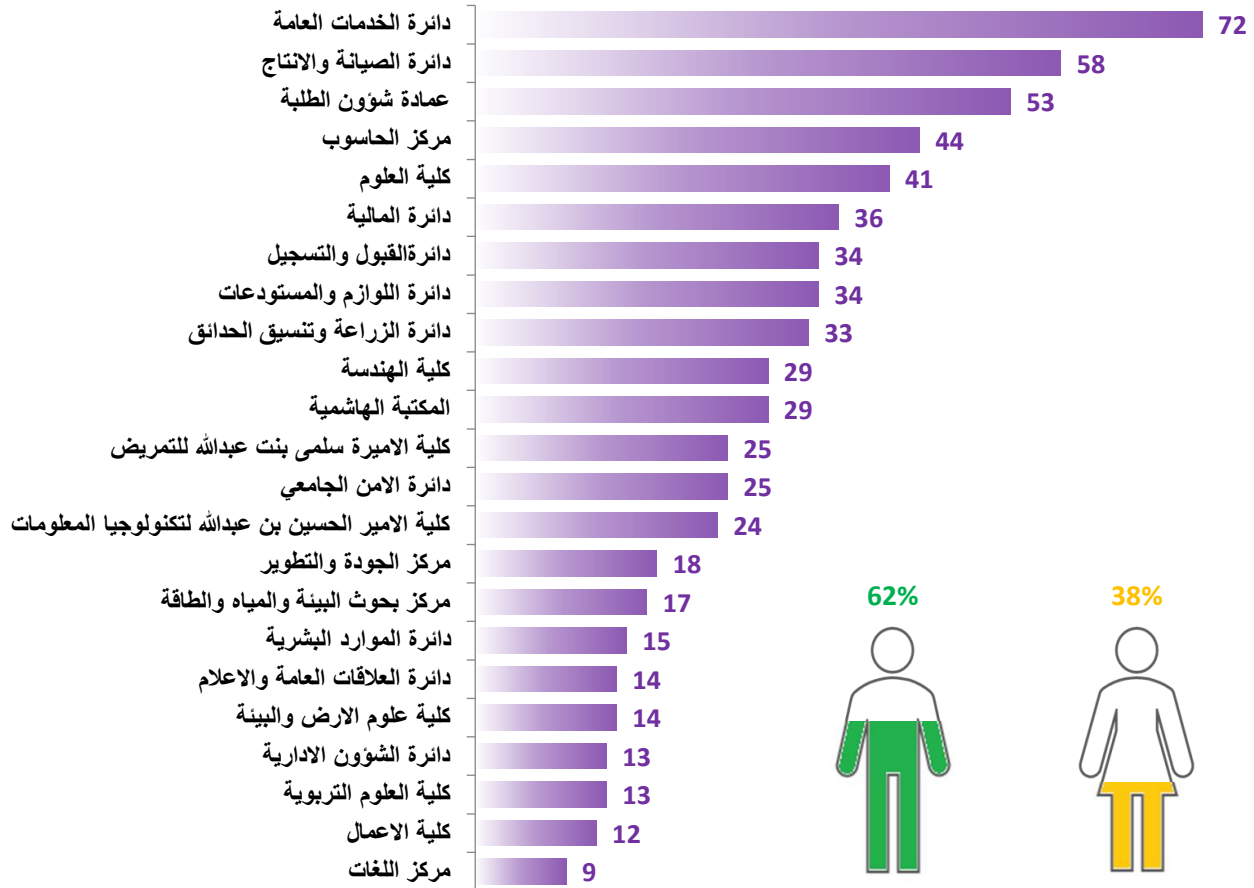

عدد أعضاء الهيئة الادارية في الكليات والمراكز والدوائر

المجموع	أنثى	ذكر	الجهة (كلية، مركز، دائرة، ...)
4	2	2	كلية بيت الحكمة للعلوم السياسية والدراسات الدولية
4	1	3	مركز تنمية وخدمة المجتمع
4	2	2	مركز دراسات المرأة
4	2	2	كلية القانون
3	1	2	رئاسة الجامعة
3	1	2	كلية اللغات الأجنبية
2	0	2	المتحف
2	0	2	مركز التميز للابتكار وريادة الاعمال
2	1	1	دائرة العلاقات الدولية
2	1	1	وحدة الدراسات العمانية
1	1	0	مركز دراسات اللاجئين والهجرة القسرية
2	1	1	مركز النمذجة والمحاكاة لتحليل المخاطر
3	2	1	دائرة التأمين الصحي
796	305	491	المجموع

عدد أعضاء الهيئة الادارية في الكليات والمراكز والدوائر