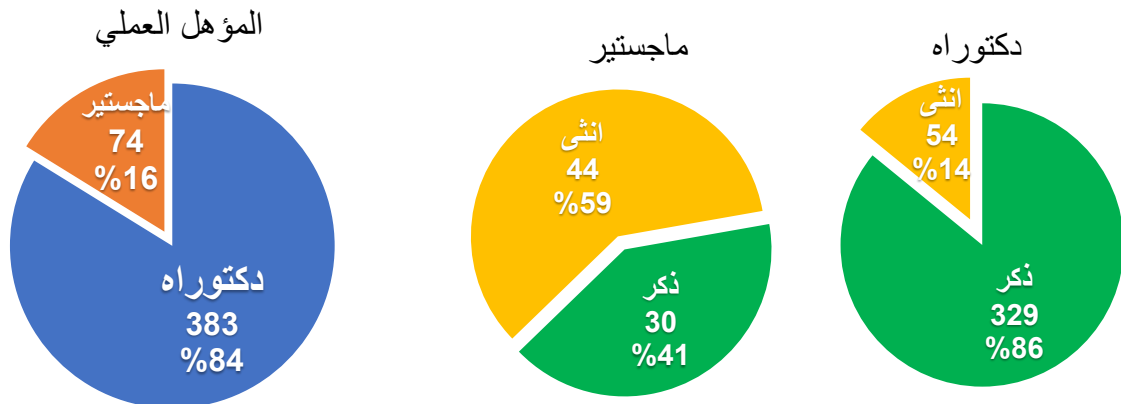

عدد أعضاء هيئة التدريس حسب المؤهل العلمي والجنس